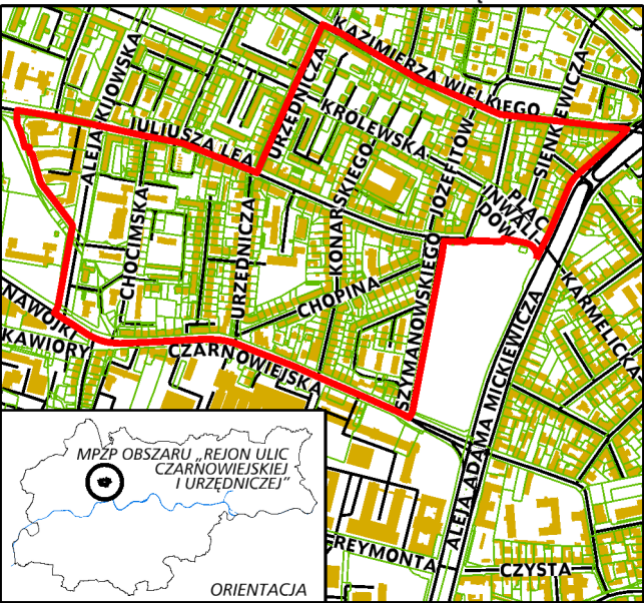

GRANICE SPORZĄDZANEGO MIEJSCOWEGO PLANU ZAGOSPODAROWANIA PRZESTRZENNEGO OBSZARU "REJON ULIC CZARNOWIEJSKIEJ I URZĘDNICZEJ"

MPZP OBSZARU „REJON ULIC
CZARNOWIEJSKIEJ
I URZĘDNICZEJ”

ORIENTACJA