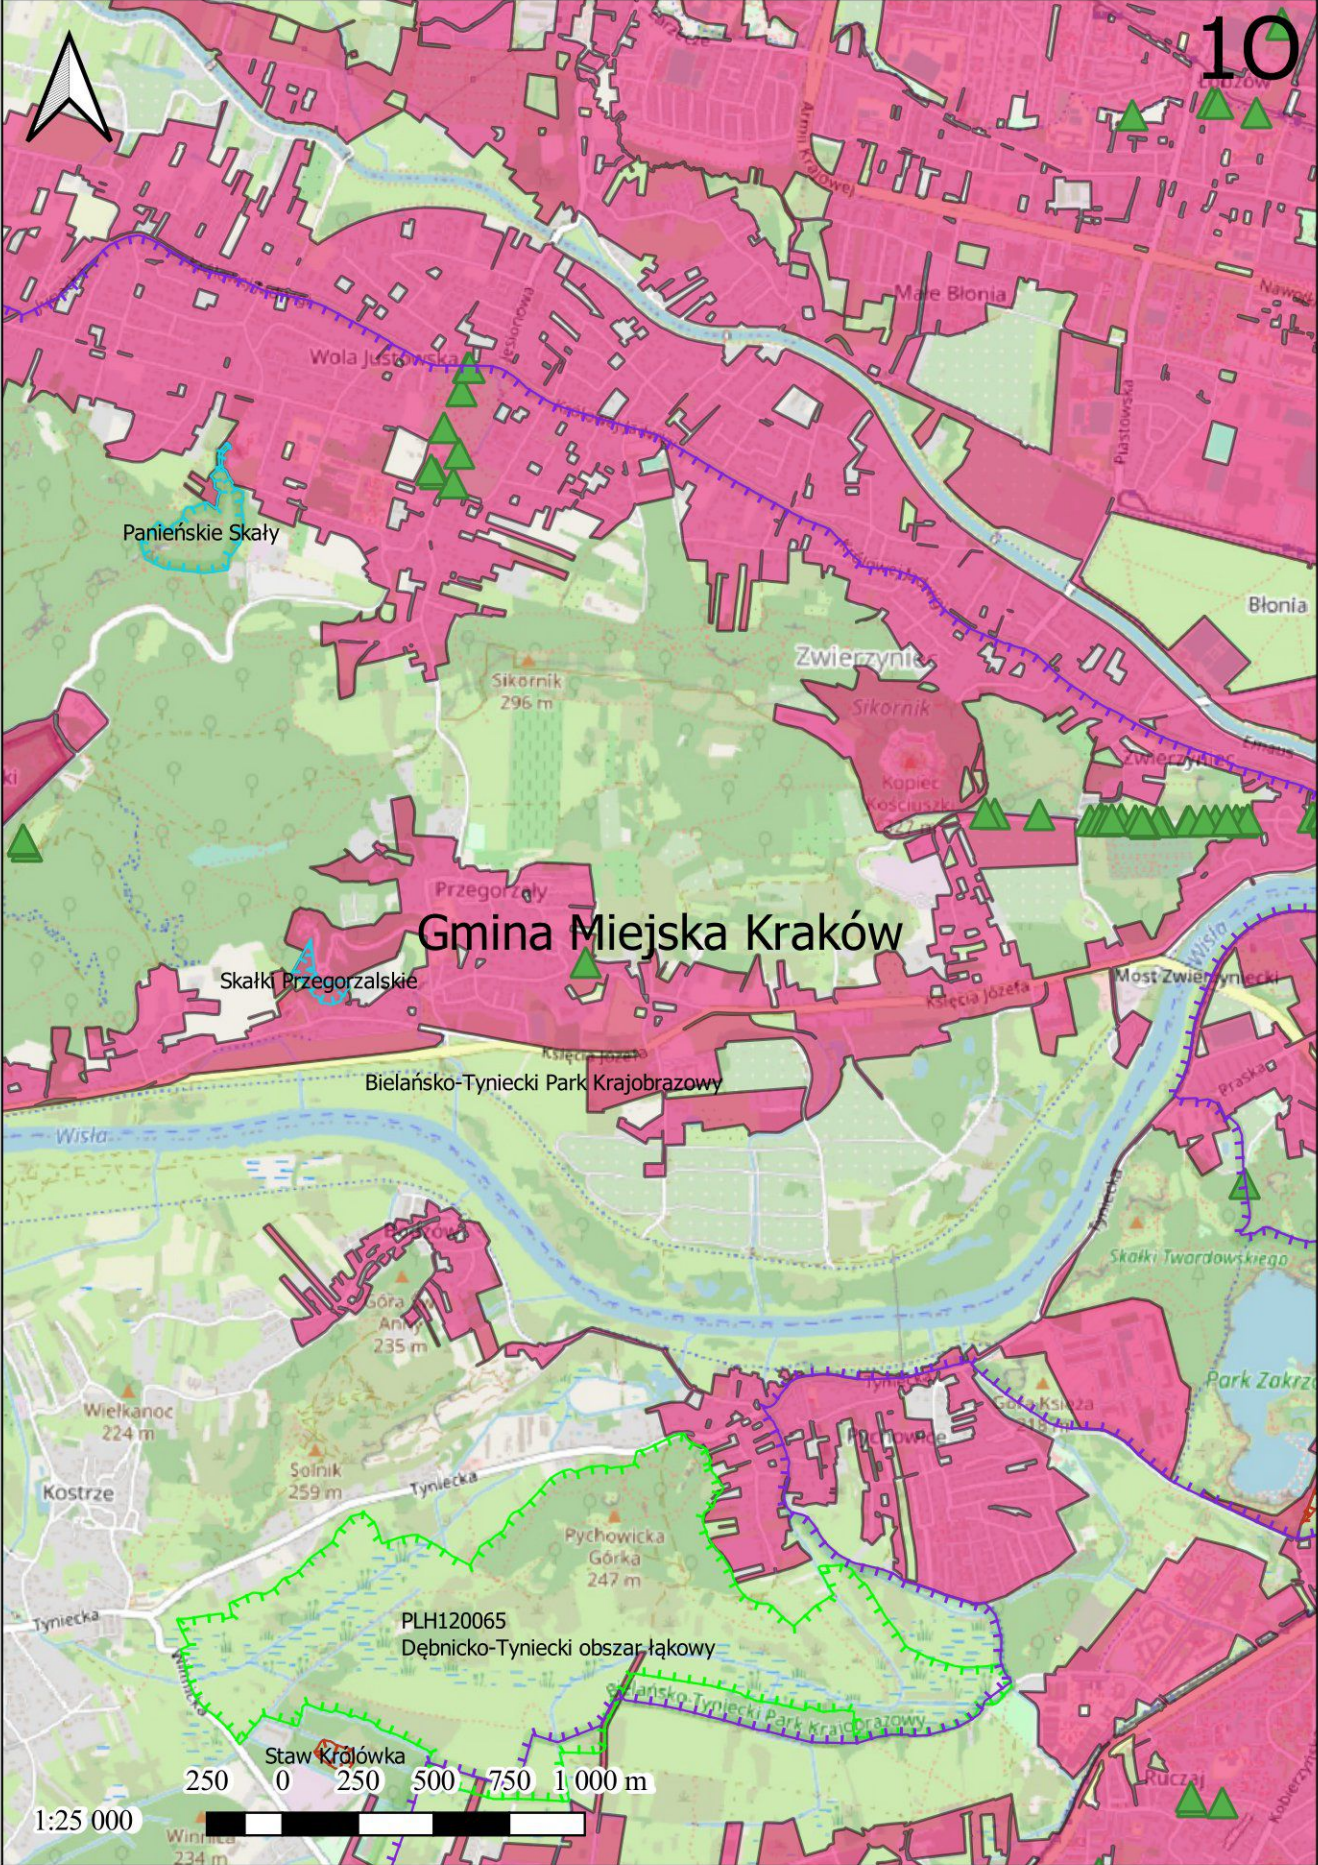

1:25 000

Gmina Miejska Kraków

PLH120065
Dębnicko-Tyniecki obszar łąkowy

1:25 000

KRAKÓW

Gmina Miejska Kraków

1:25 000

250 0 250 500 750 1 000 m