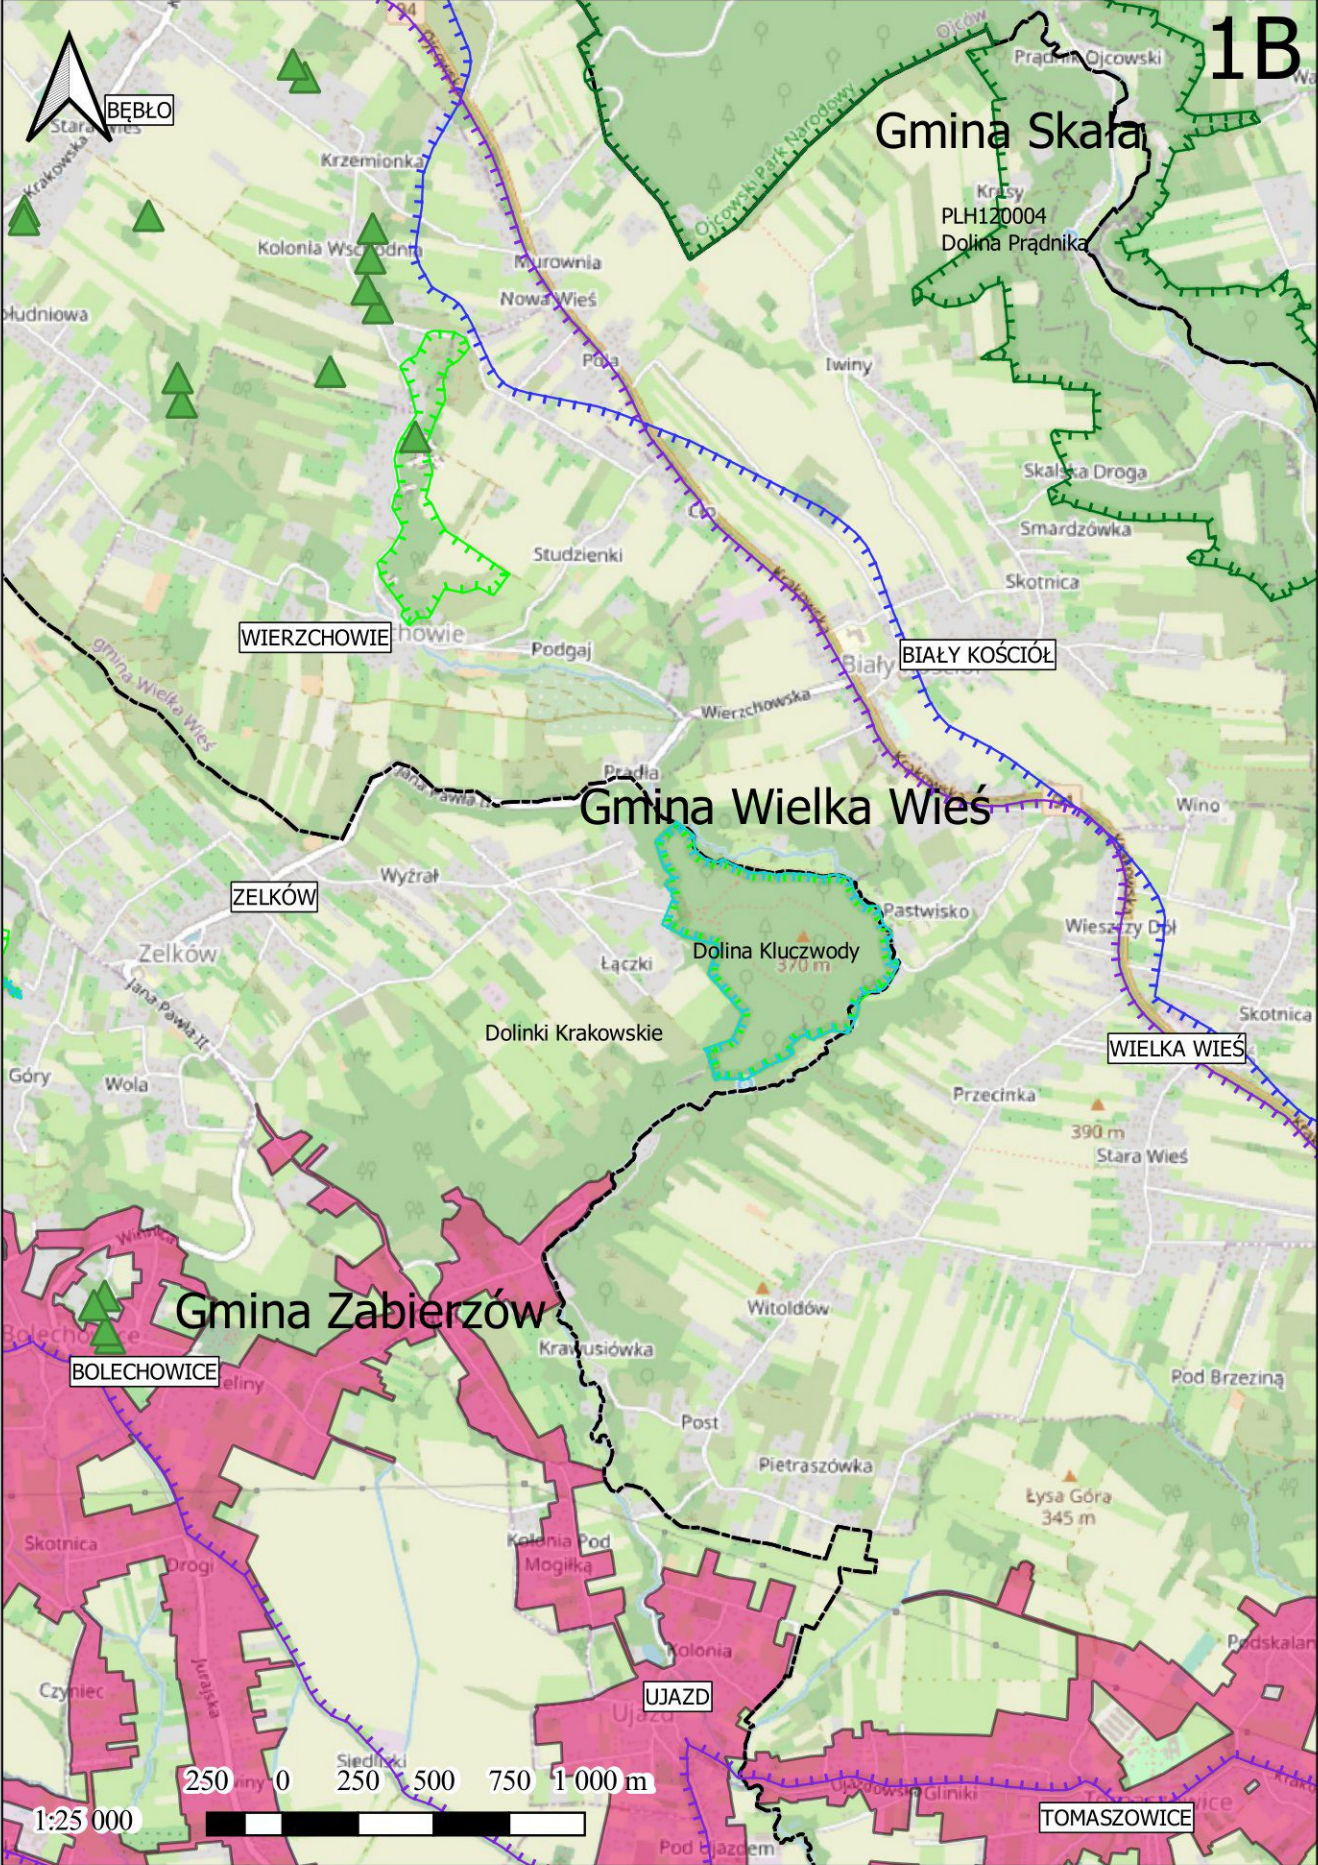

Skala arkuszy 1:25000

250 0 250 500 750 1 000 m

1A

1B

Starożytności
Krakowska

BĘBŁO

Gmina Skarżyska

Kraśny
PLH120004
Dolina Prądnika

WIERZCHOWIE

BIAŁY KOŚCIÓŁ

Gmina Wielka Wieś

ZELKÓW

WIELKA WIEŚ

Gmina Zabierzów

BOLECHOWICE

UJAZD

KLESZCZÓW

KOCHANÓW

NIEGOSZOWICE

Lipowa

Niegoszowice

Obwodnica Zabierzowska

Obwodnica Zabierzowska

Stanowisko Lili Żłotogłów na Garbie Tenczyńskim

BODZANÓW

OCHMANÓW

SUŁKÓW

MAŁA WIEŚ

STRUMIANY

WĘGRZCE WIELKIE