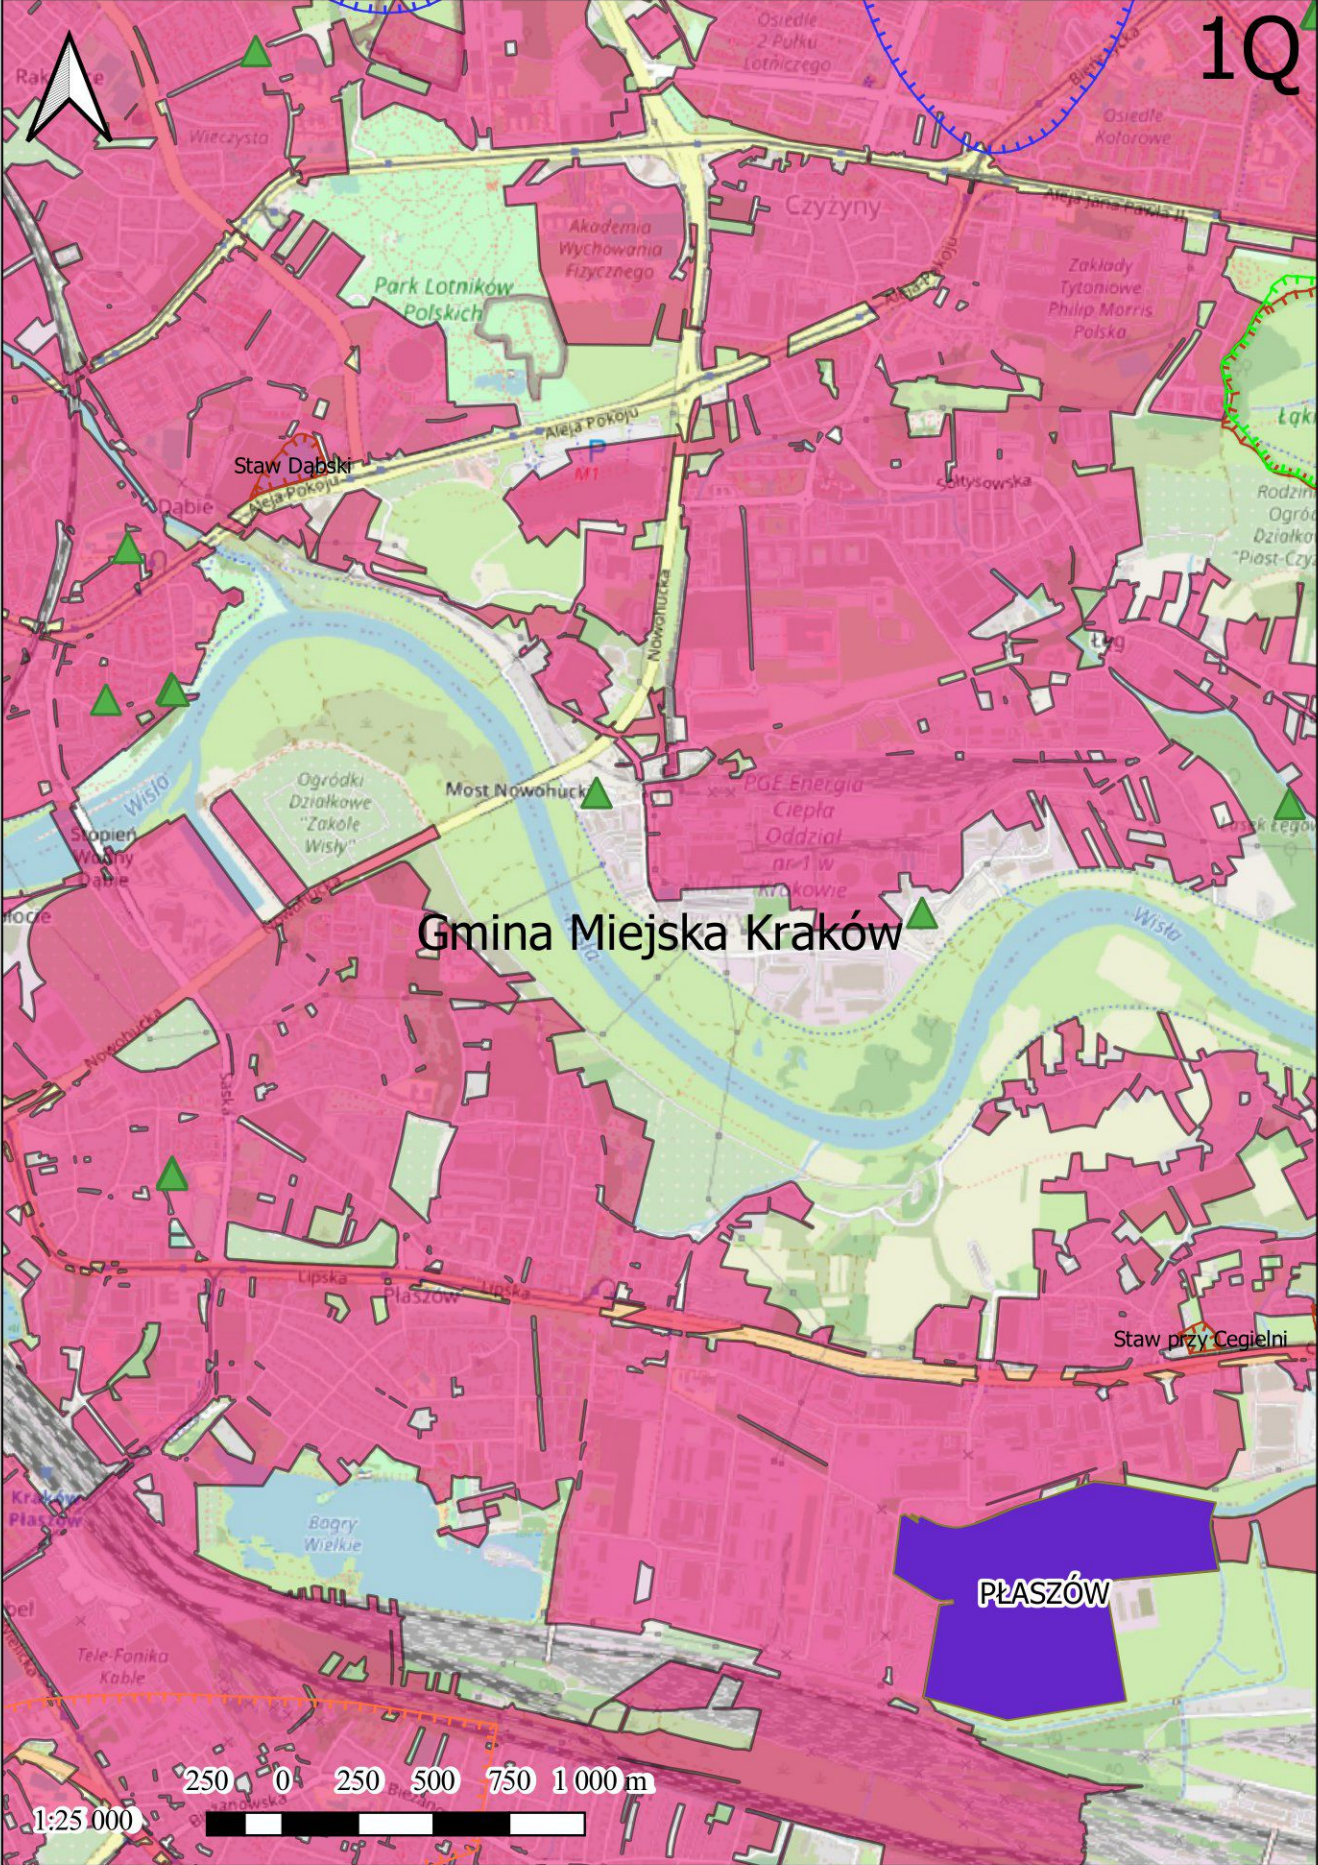

1:25 000

Gmina Miejska Kraków

PLH120065
Dębnicko-Tyniecki obszar łąkowy

1:25 000

KRAKÓW

Gmina Miejska Kraków

1:25 000

250 0 250 500 750 1 000 m