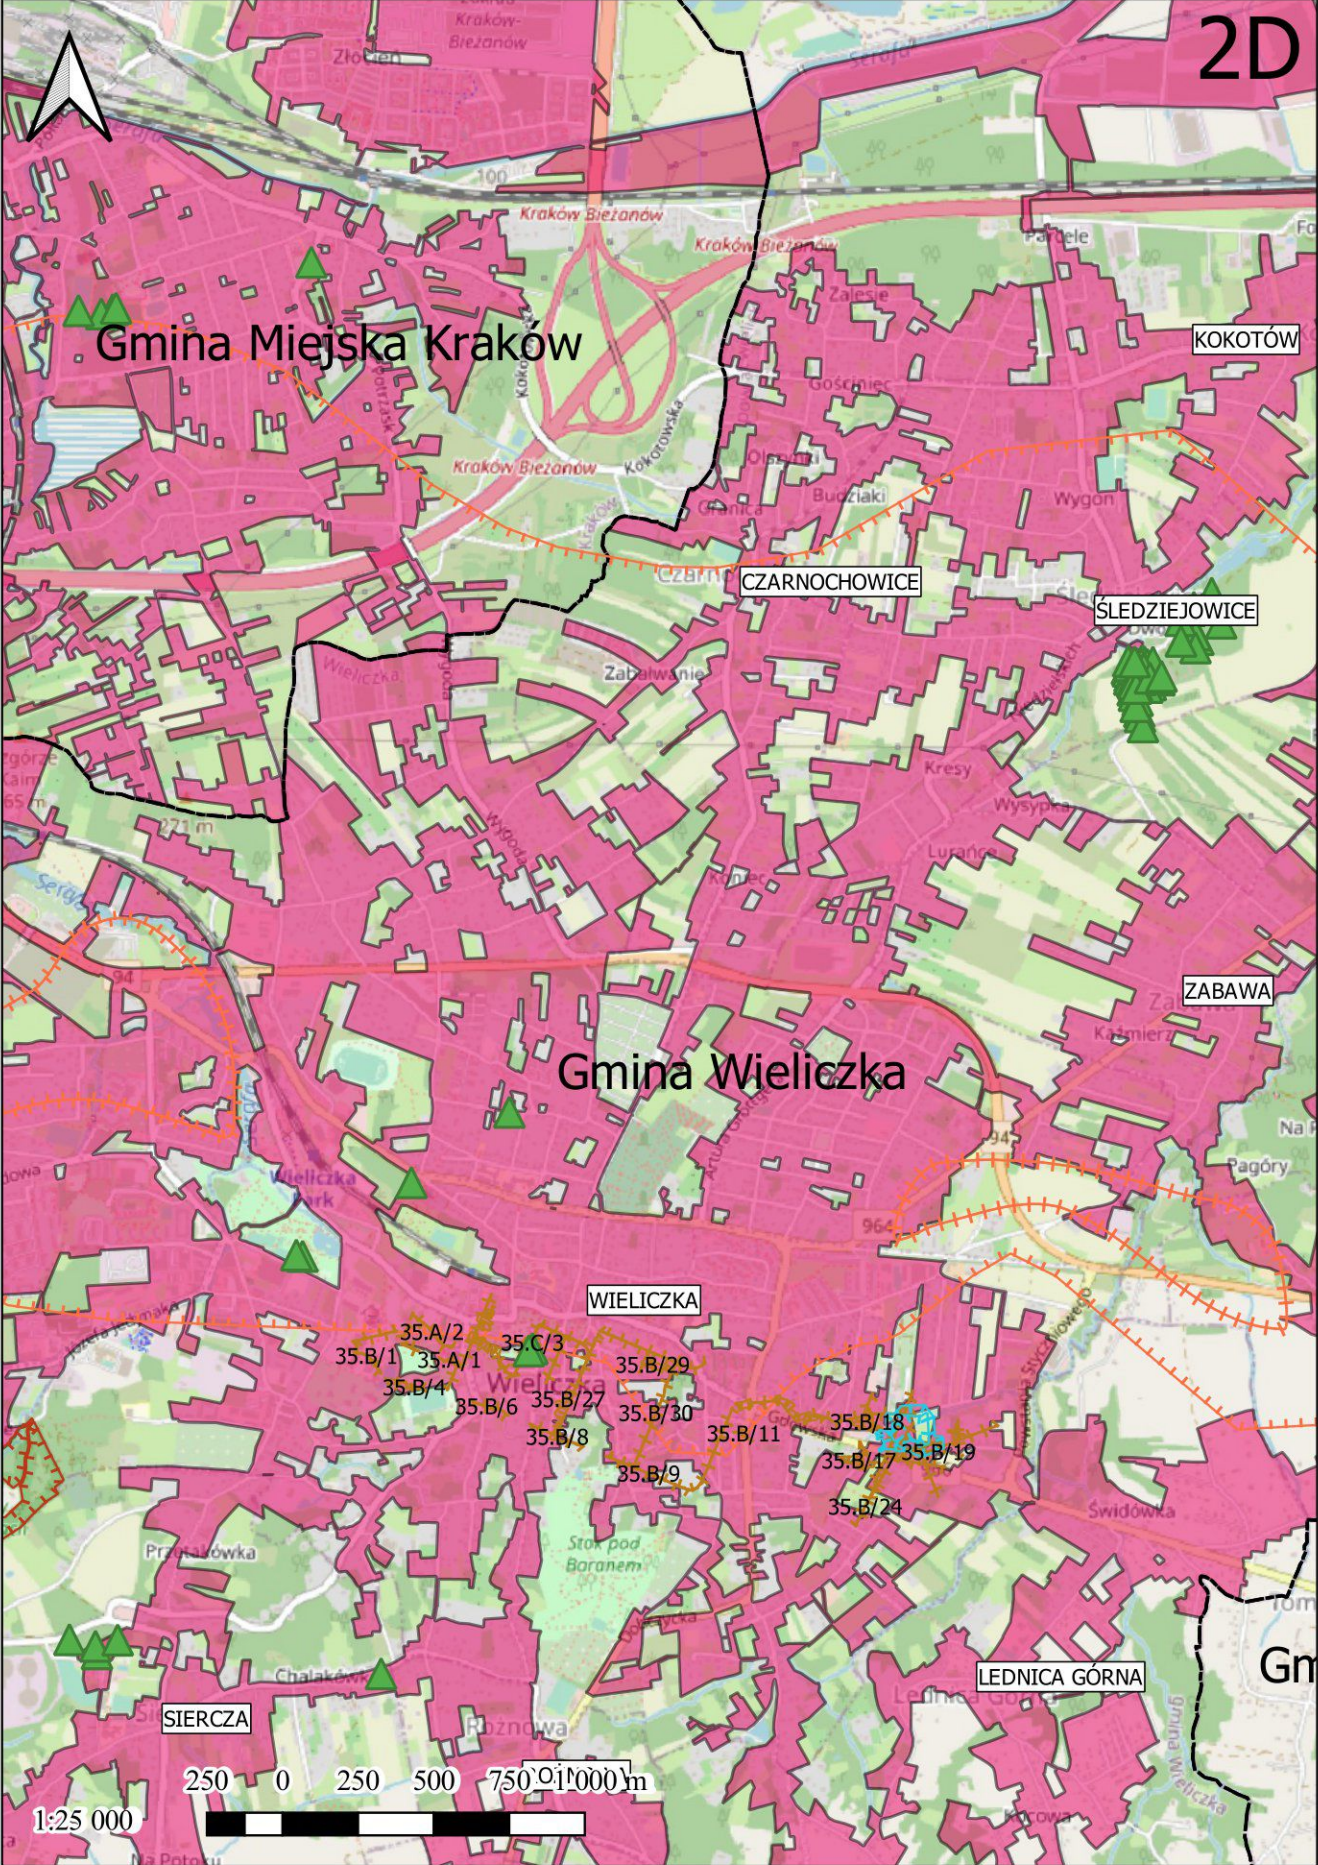

SLEDZIEJOWICE

ZABAWA

WIELICZKA

- 35.A/2
- 35.C/3
- 35.B/1
- 35.A/1
- 35.B/29
- 35.B/4
- 35.B/6
- 35.B/27
- 35.B/30
- 35.B/8
- 35.B/11
- 35.B/18
- 35.B/9
- 35.B/17
- 35.B/19
- 35.B/24

SIERCZA

LEDNICA GÓRNA

1:25 000

BODZANÓW

OCHMANÓW

SUŁKÓW

MAŁA WIEŚ

STRUMIANY

WĘGRZCE WIELKIE