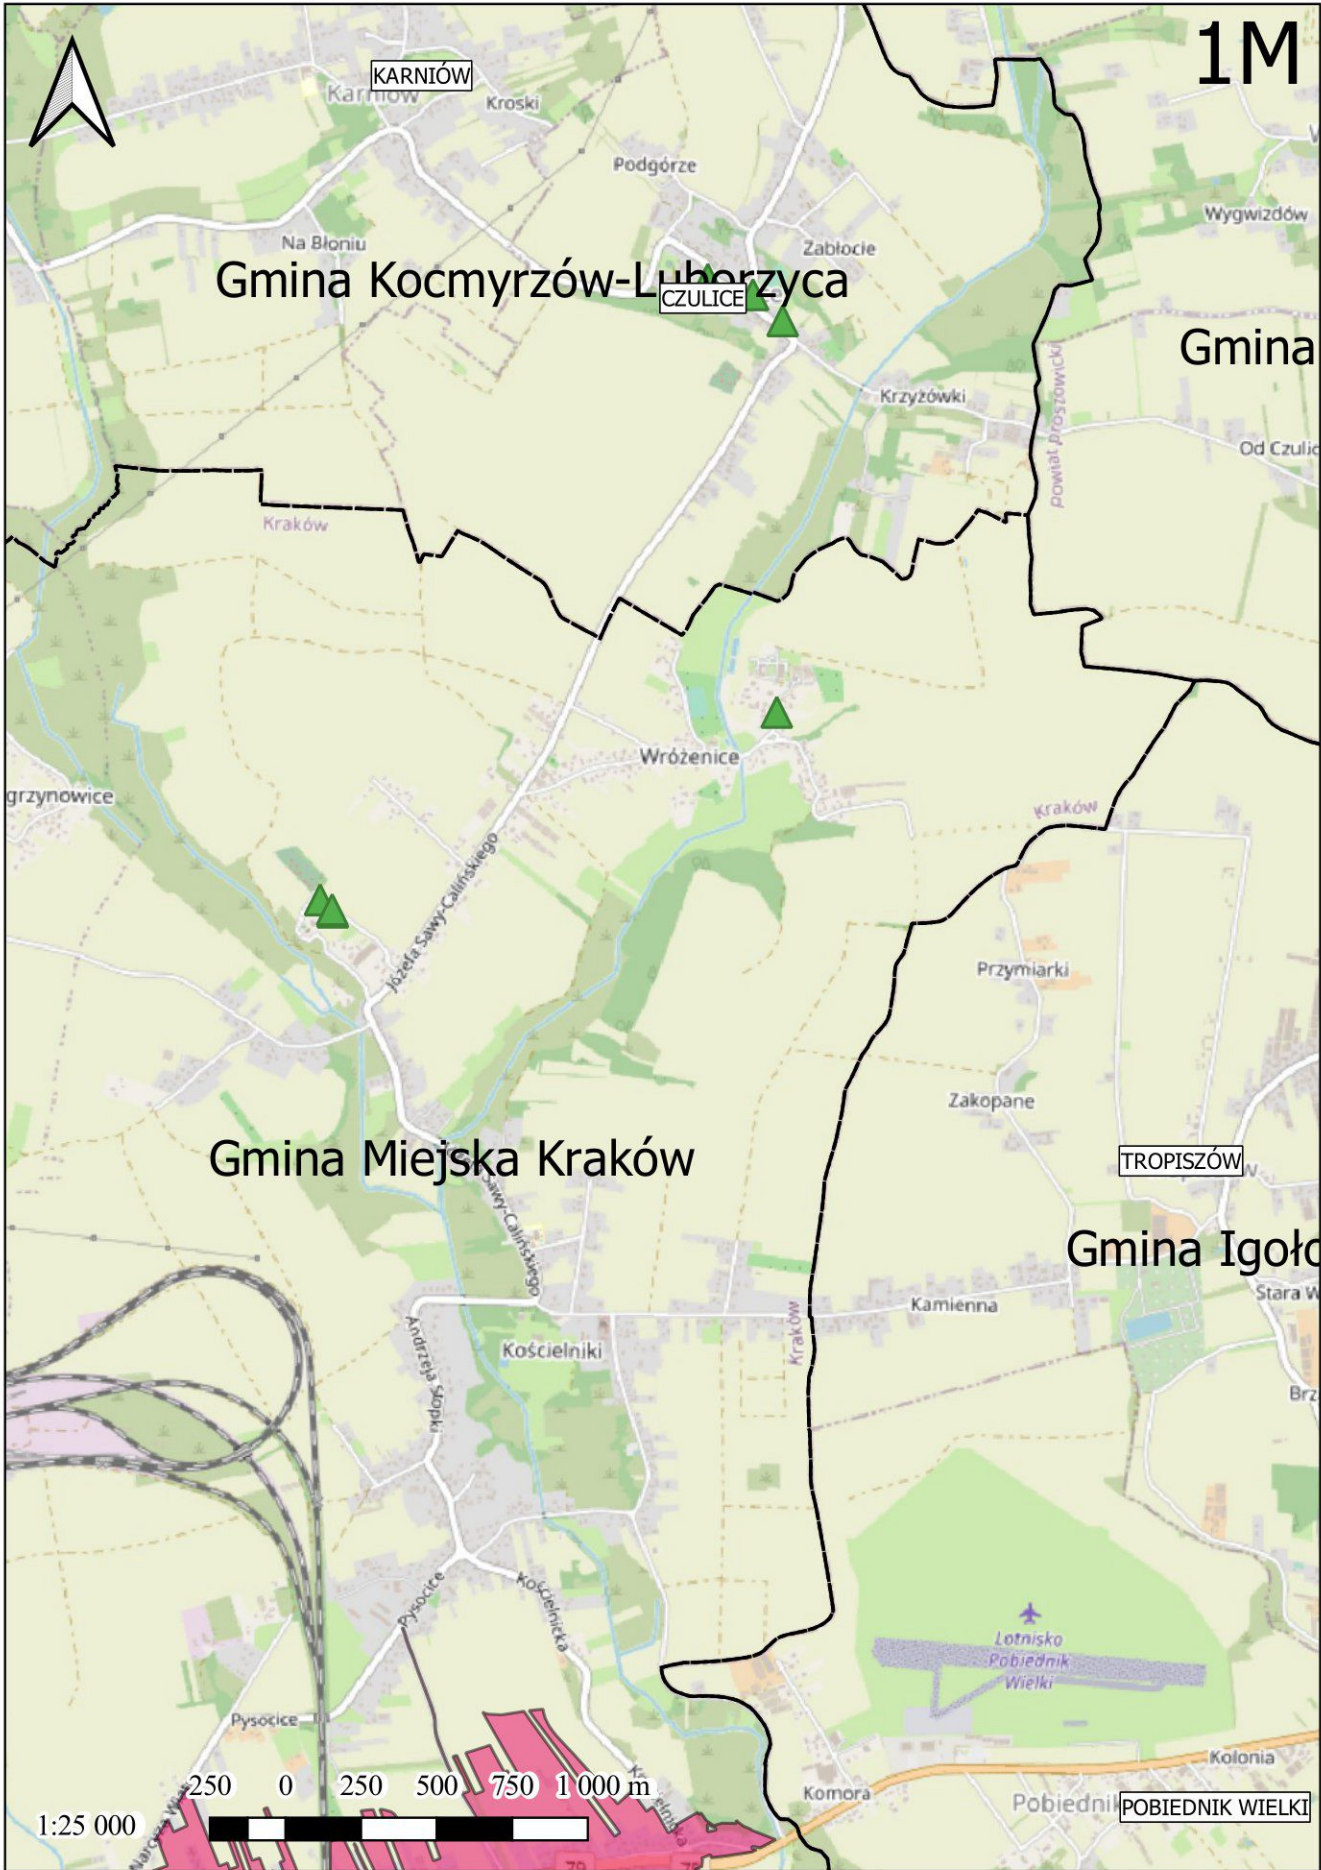

Międzynarodowy
Port Łódź

Morawica

1:25 000

250 0 250 500 750 1 000 m

1K

Gmina Michów ZASTÓWICE Gmina Kocmyrzów-Luborzycza

Gmina Miejska Kraków

1:25 000

ArcelorMittal

SULECHÓW

KOCMYRZÓW

Gmina Kocmyrzów-Luborzyca

DOJAZDÓW

KRZYSZTOFORZYCE

Gmina Miejska Kraków

WADÓW

1:25 000

Gmina Miejska Kraków

PLH120065
Dębnicko-Tyniecki obszar łąkowy

1:25 000

KRAKÓW

Gmina Miejska Kraków

1:25 000

250 0 250 500 750 1 000 m