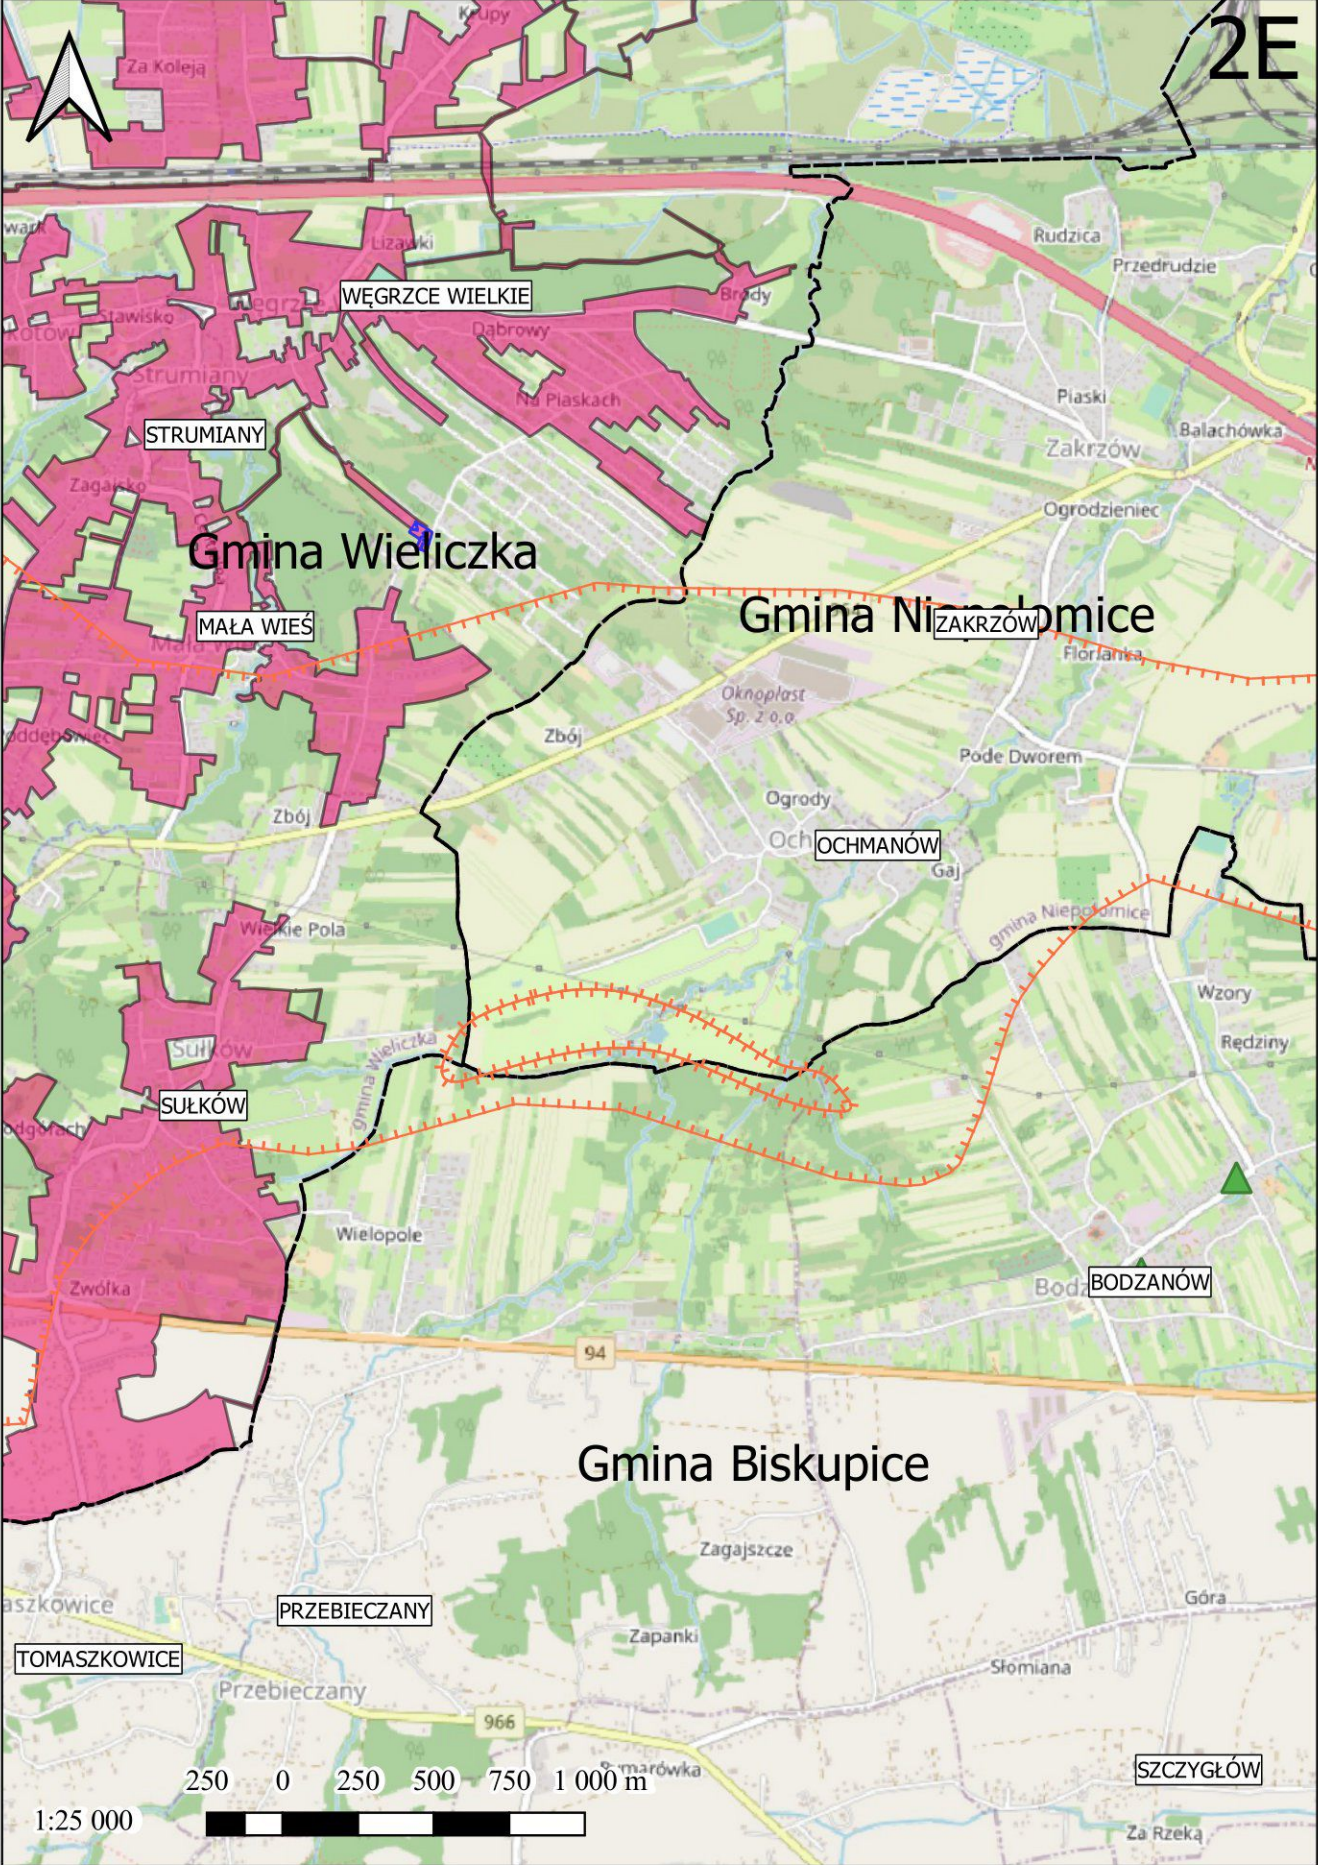

2E

Gmina Wieliczka

Gmina Niepołomice

Gmina Biskupice

1:25 000

TOMASZKOWICE

PRZEBIECZANY

SZCZYGLÓW

BODZANÓW

OCHMANÓW

SUŁKÓW

MAŁA WIEŚ

STRUMIANY

WĘGRZCE WIELKIE