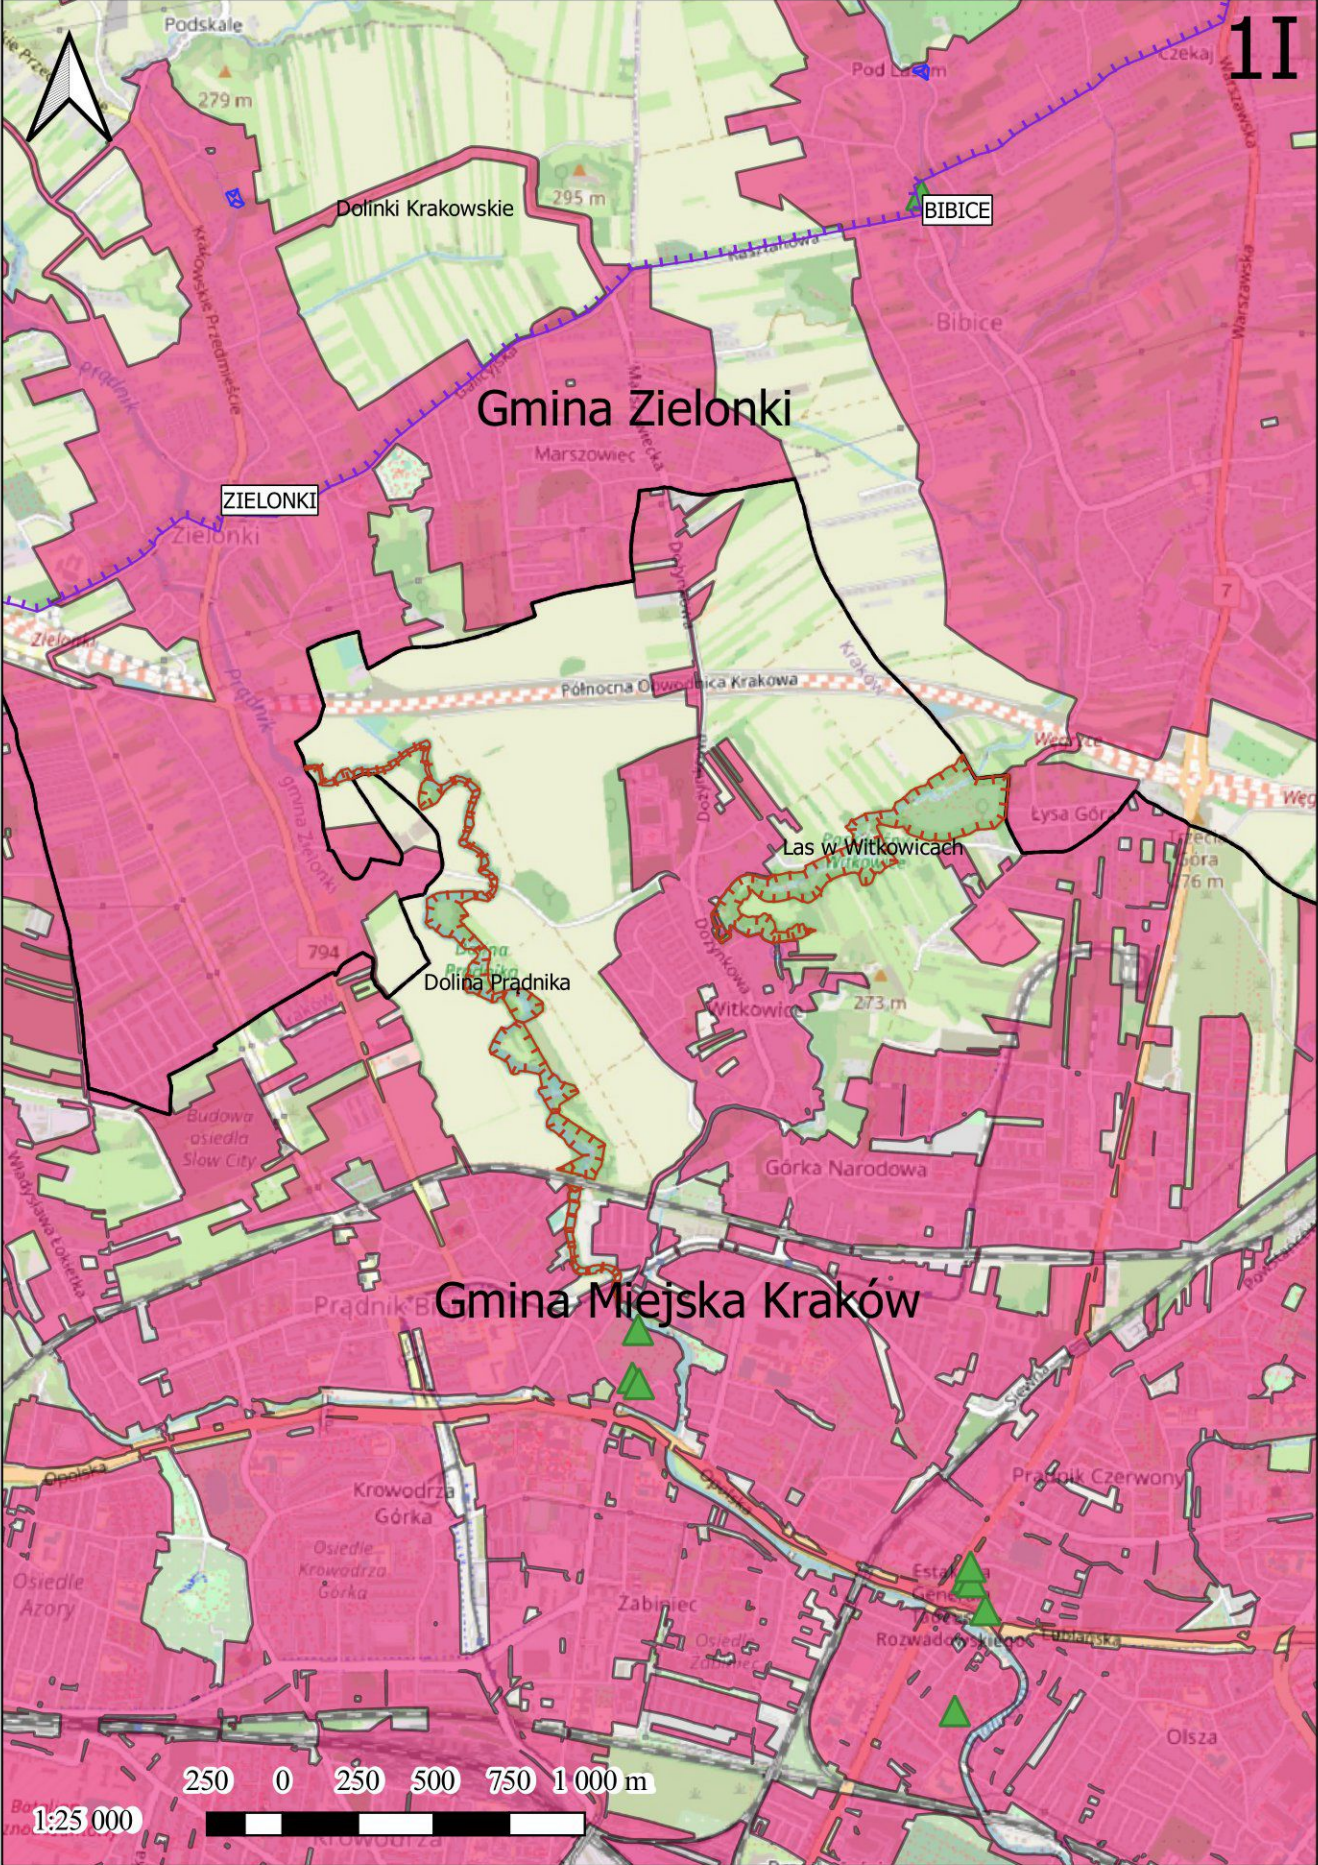

1:25 000

250 0 250 500 750 1 000 m