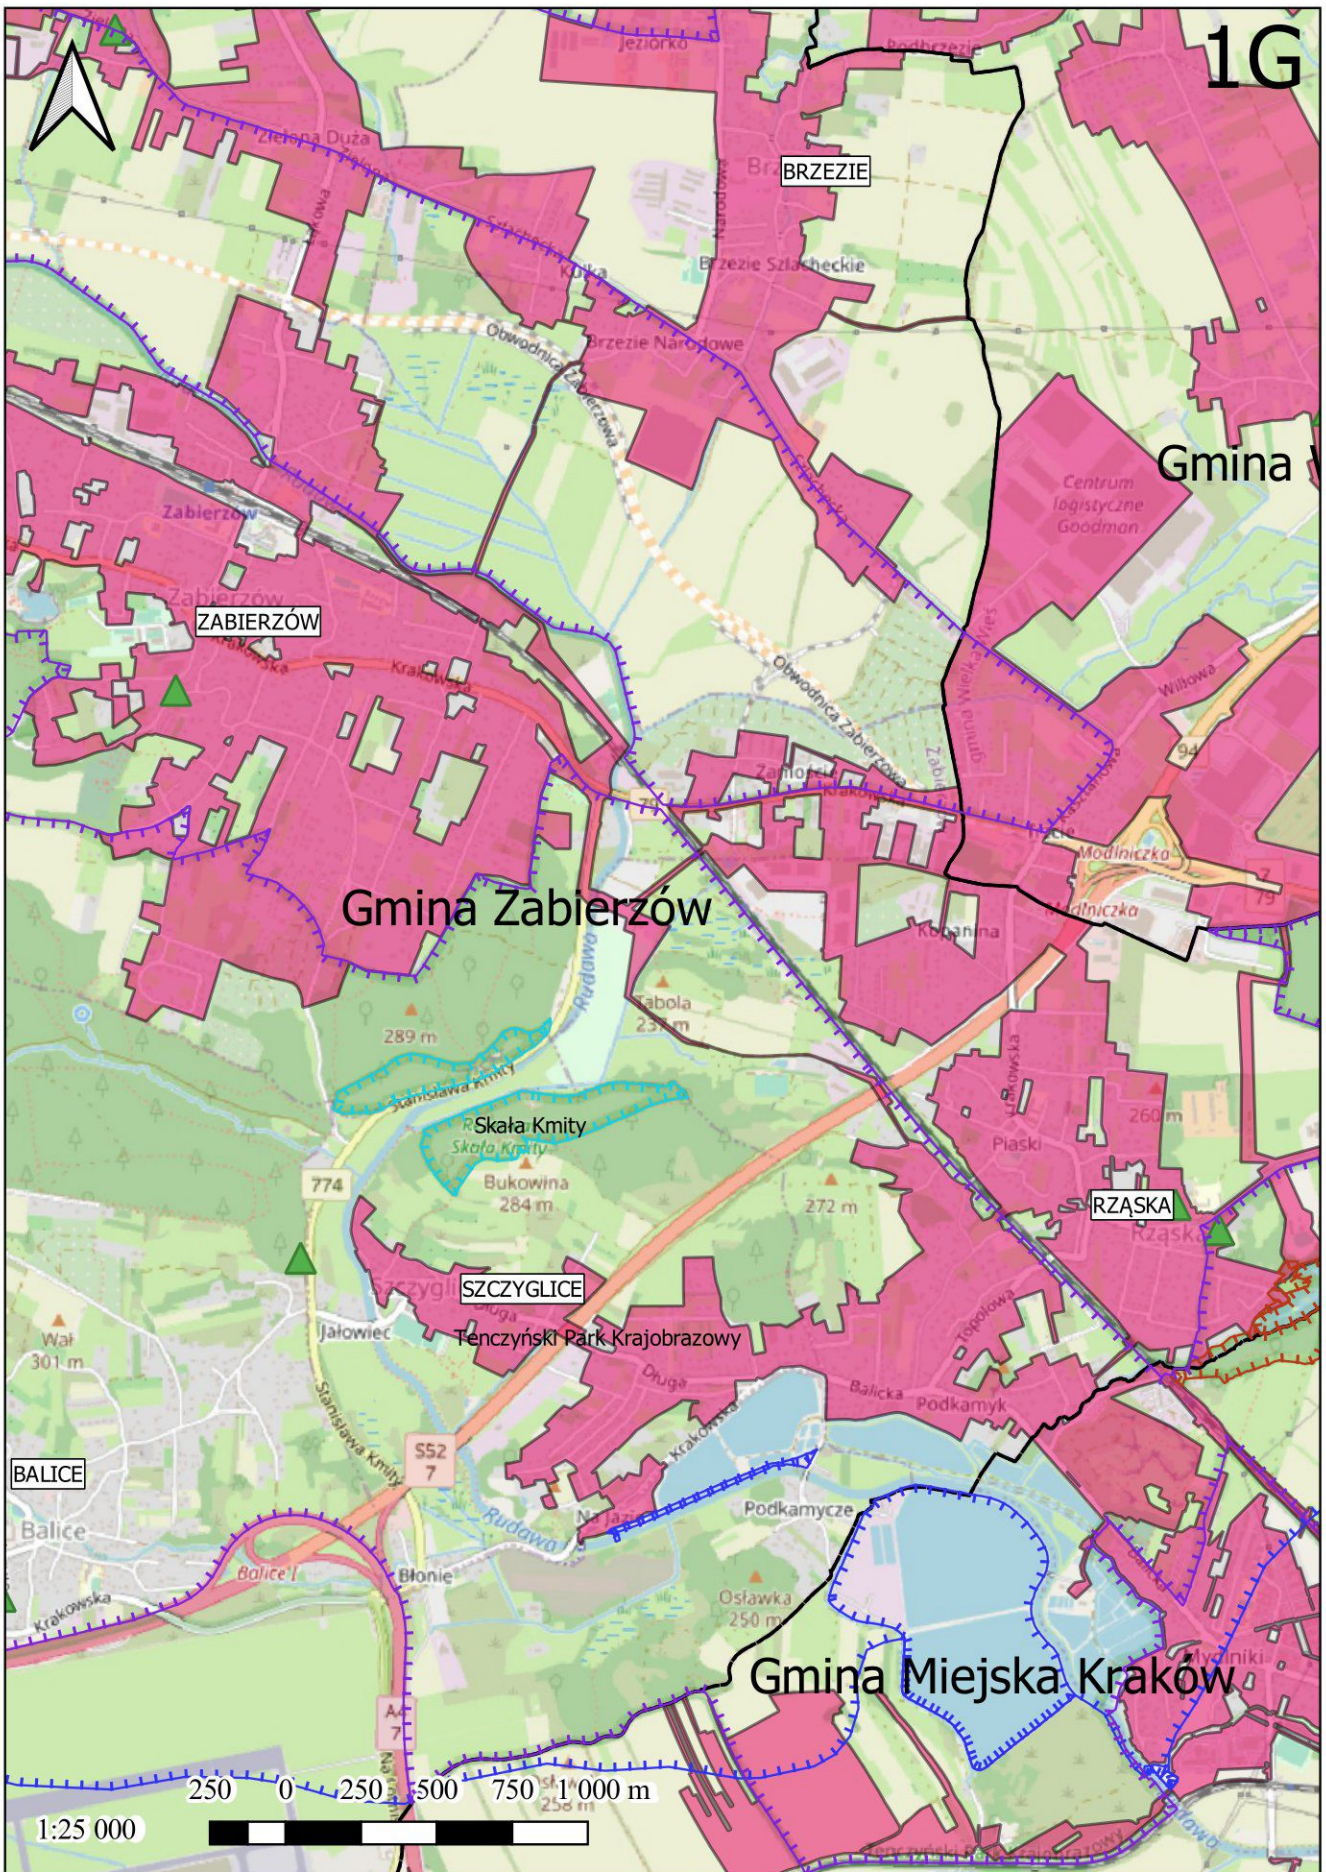

Winna Góra

Podlesie

Winna Góra
328 m

Skąły

Mała Morawica

Aleksa

Radziwiłłów

Krakowska

Międzynarodowy
Port Łódź

Morawica

1:25 000

250 0 250 500 750 1 000 m

1K

Gmina Michów ZASTÓWICE Gmina Kocmyrzów-Luborzycza

Gmina Miejska Kraków

1:25 000

BODZANÓW

OCHMANÓW

SUŁKÓW

MAŁA WIEŚ

STRUMIANY

WĘGRZCE WIELKIE