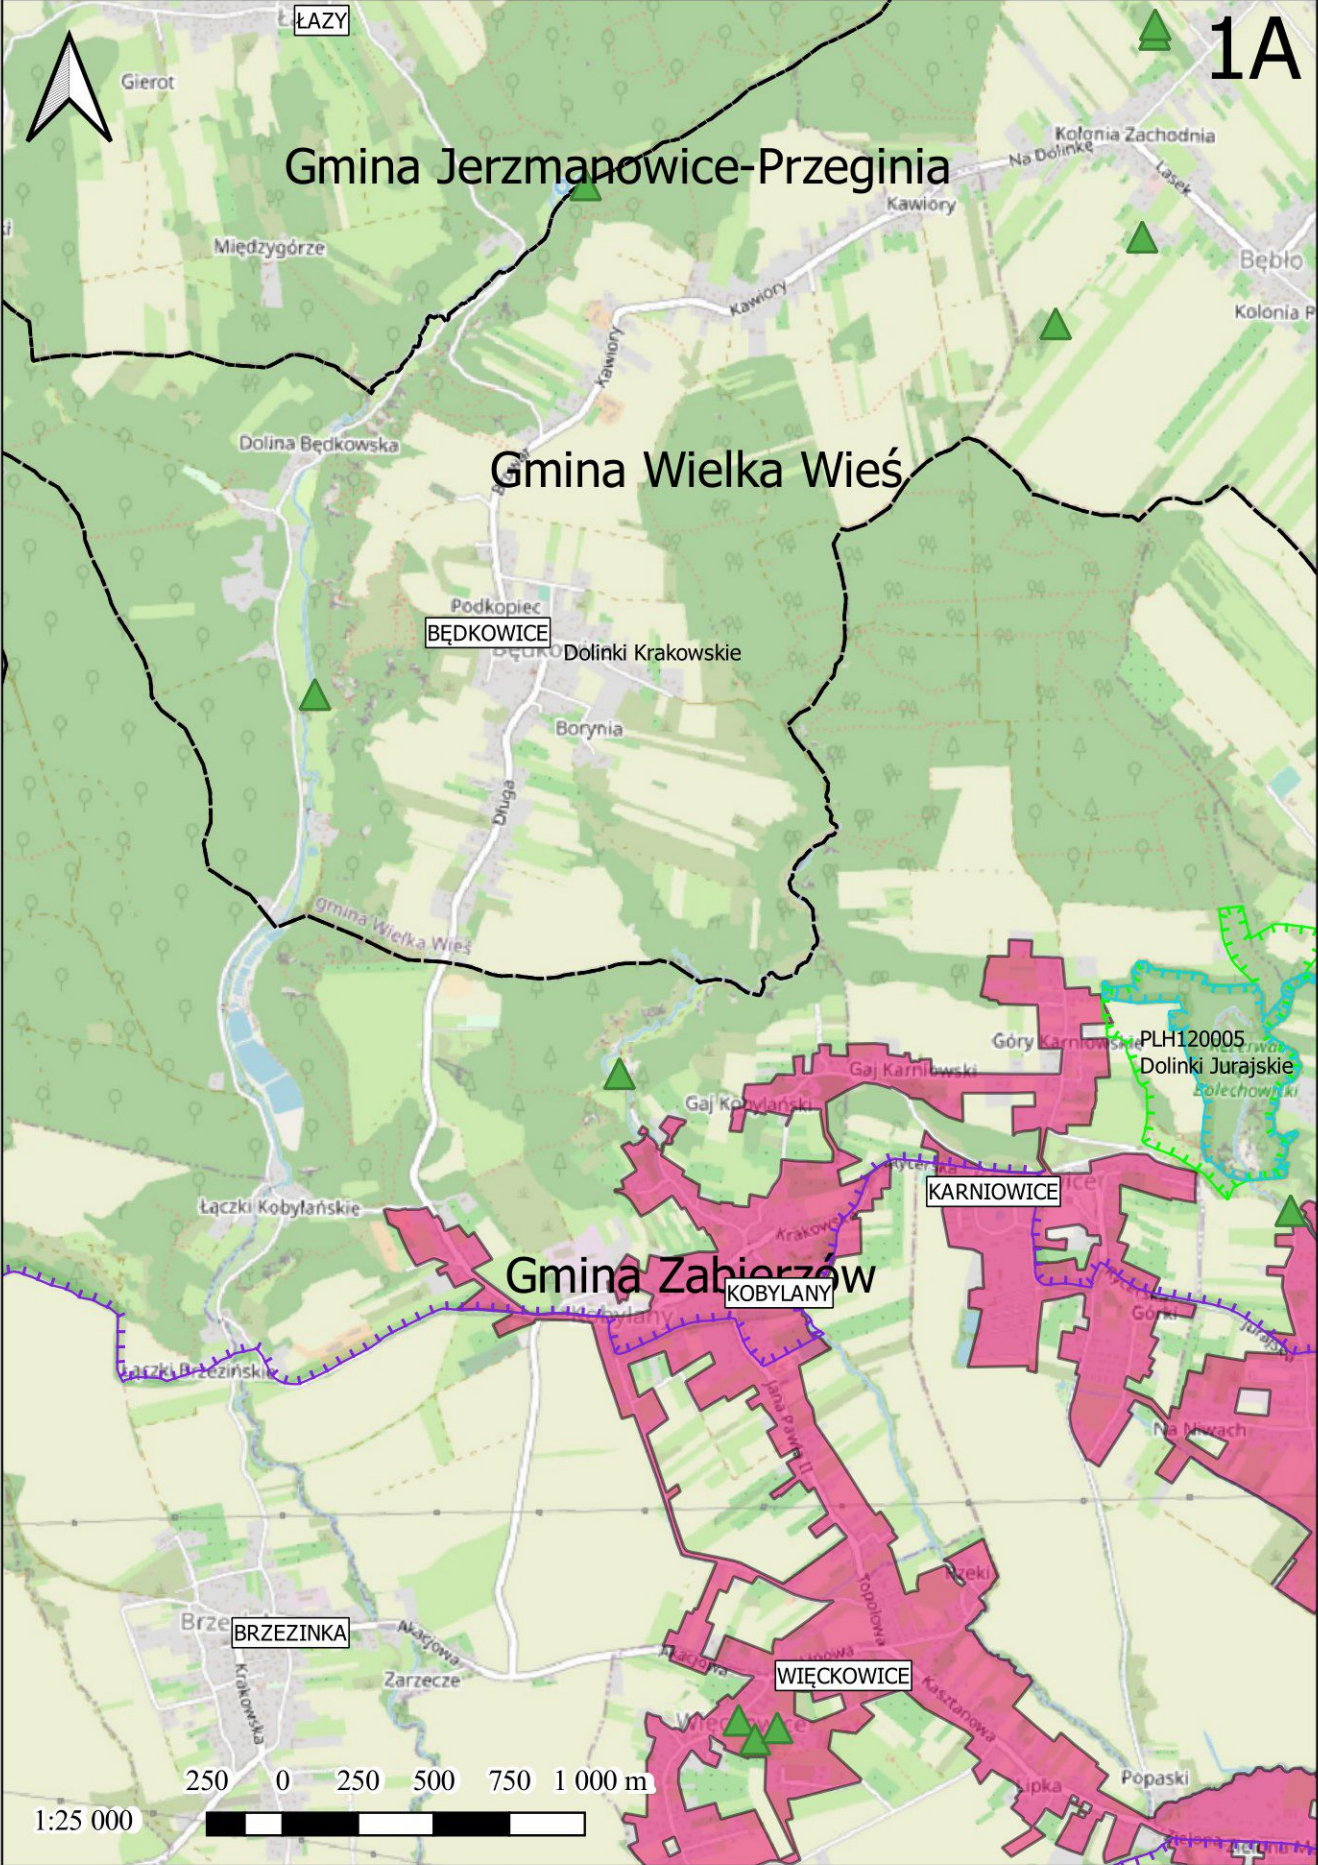

Skorowidz

AGLOMERACJA KRAKÓW

Legenda:

-  Granice gminy
-  Oczyszczalnia ścieków
-  Granice stref ochronnych ujęć wody obejmujące tereny ochrony bezpośredniej i pośredniej
-  Granice obszarów ochronnych Głównych Zbiorników Wód Podziemnych
-  Formy ochrony przyrody Użytki ekologiczne
-  Formy ochrony przyrody Obszary Natura 2000
-  Formy ochrony przyrody Stanowiska Dokumentacyjne
-  Formy ochrony przyrody Parki Narodowe
-  Formy ochrony przyrody Parki Krajobrazowe
-  Formy ochrony przyrody Rezerваты przyrody
-  Pomniki przyrody
-  Obszar i granica aglomeracji

Skala arkuszy 1:25000

250 0 250 500 750 1 000 m

1A

1B

Starożytności
Krakowska

BĘBŁO

Gmina Skarżyska

Kraśny
PLH120004
Dolina Prądnika

KLESZCZÓW

KOCHANÓW

NIEGOSZOWICE

Lipowa

Niegoszowice

Obwodnica Zabierzowska

Obwodnica Zabierzowska

Stanowisko Lili Żłotogłów na Garbie Tenczyńskim