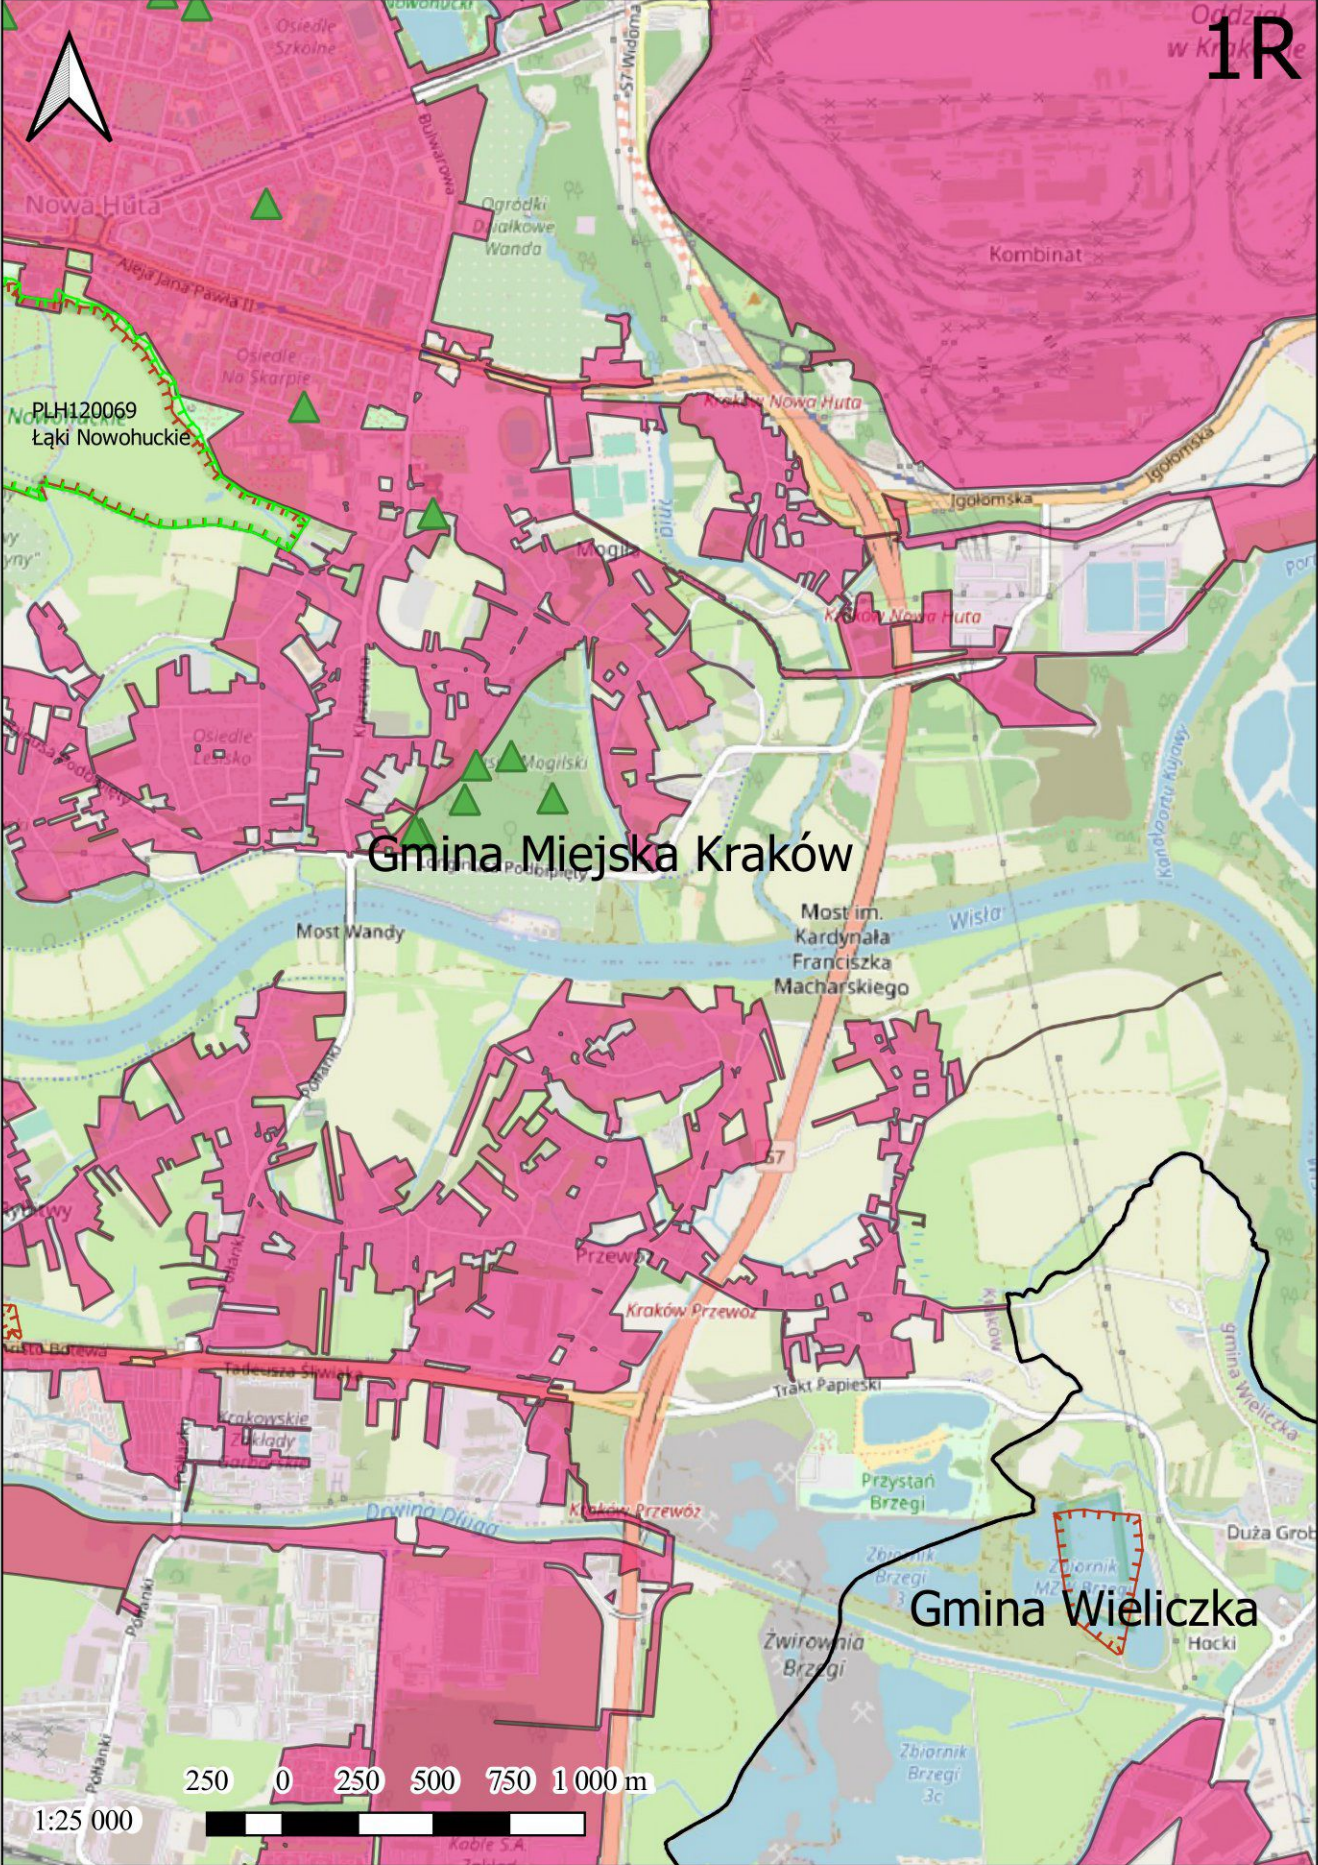

1:25 000

Gmina Miejska Kraków

PLH120065
Dębnicko-Tyniecki obszar łąkowy

1:25 000

KRAKÓW

Gmina Miejska Kraków

1:25 000

250 0 250 500 750 1 000 m