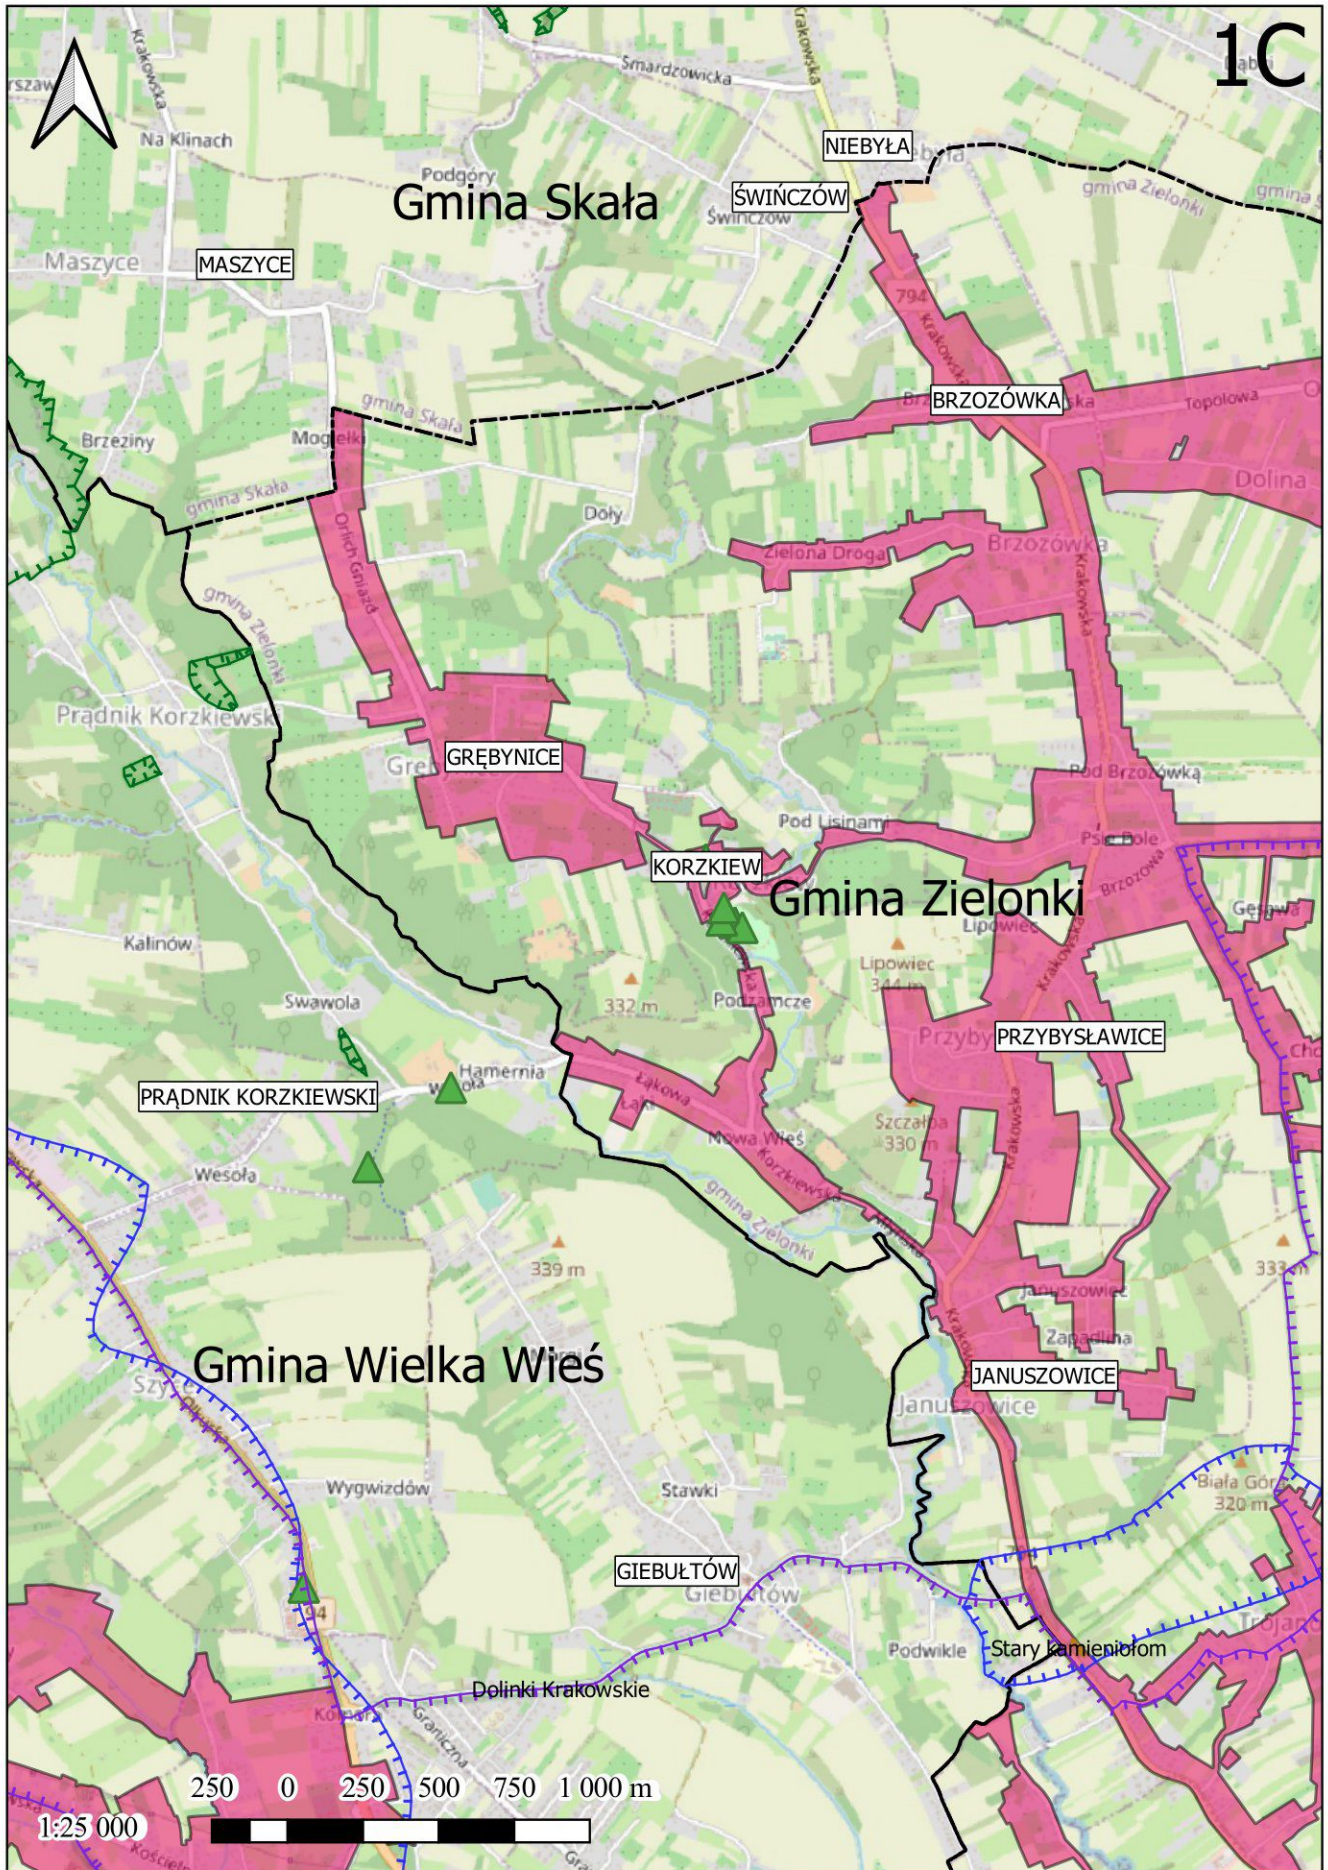

WIERZCHOWIE

BIAŁY KOŚCIÓŁ

Gmina Wielka Wieś

ZELKÓW

WIELKA WIEŚ

Gmina Zabierzów

BOLECHOWICE

UJAZD

TOMASZOWICE

1:25 000

1F

1:25 000

Gmina Liszki

Gmina Zabierzów

ALEKSANDROWICE

BURÓW

KLESZCZÓW

KOCHANÓW

NIEGOSZOWICE

Lipowa

Niegoszowice

Obwodnica Zabierzowska

Obwodnica Zabierzowska

Stanowisko Lili Żłotogłów na Garbie Tenczyńskim