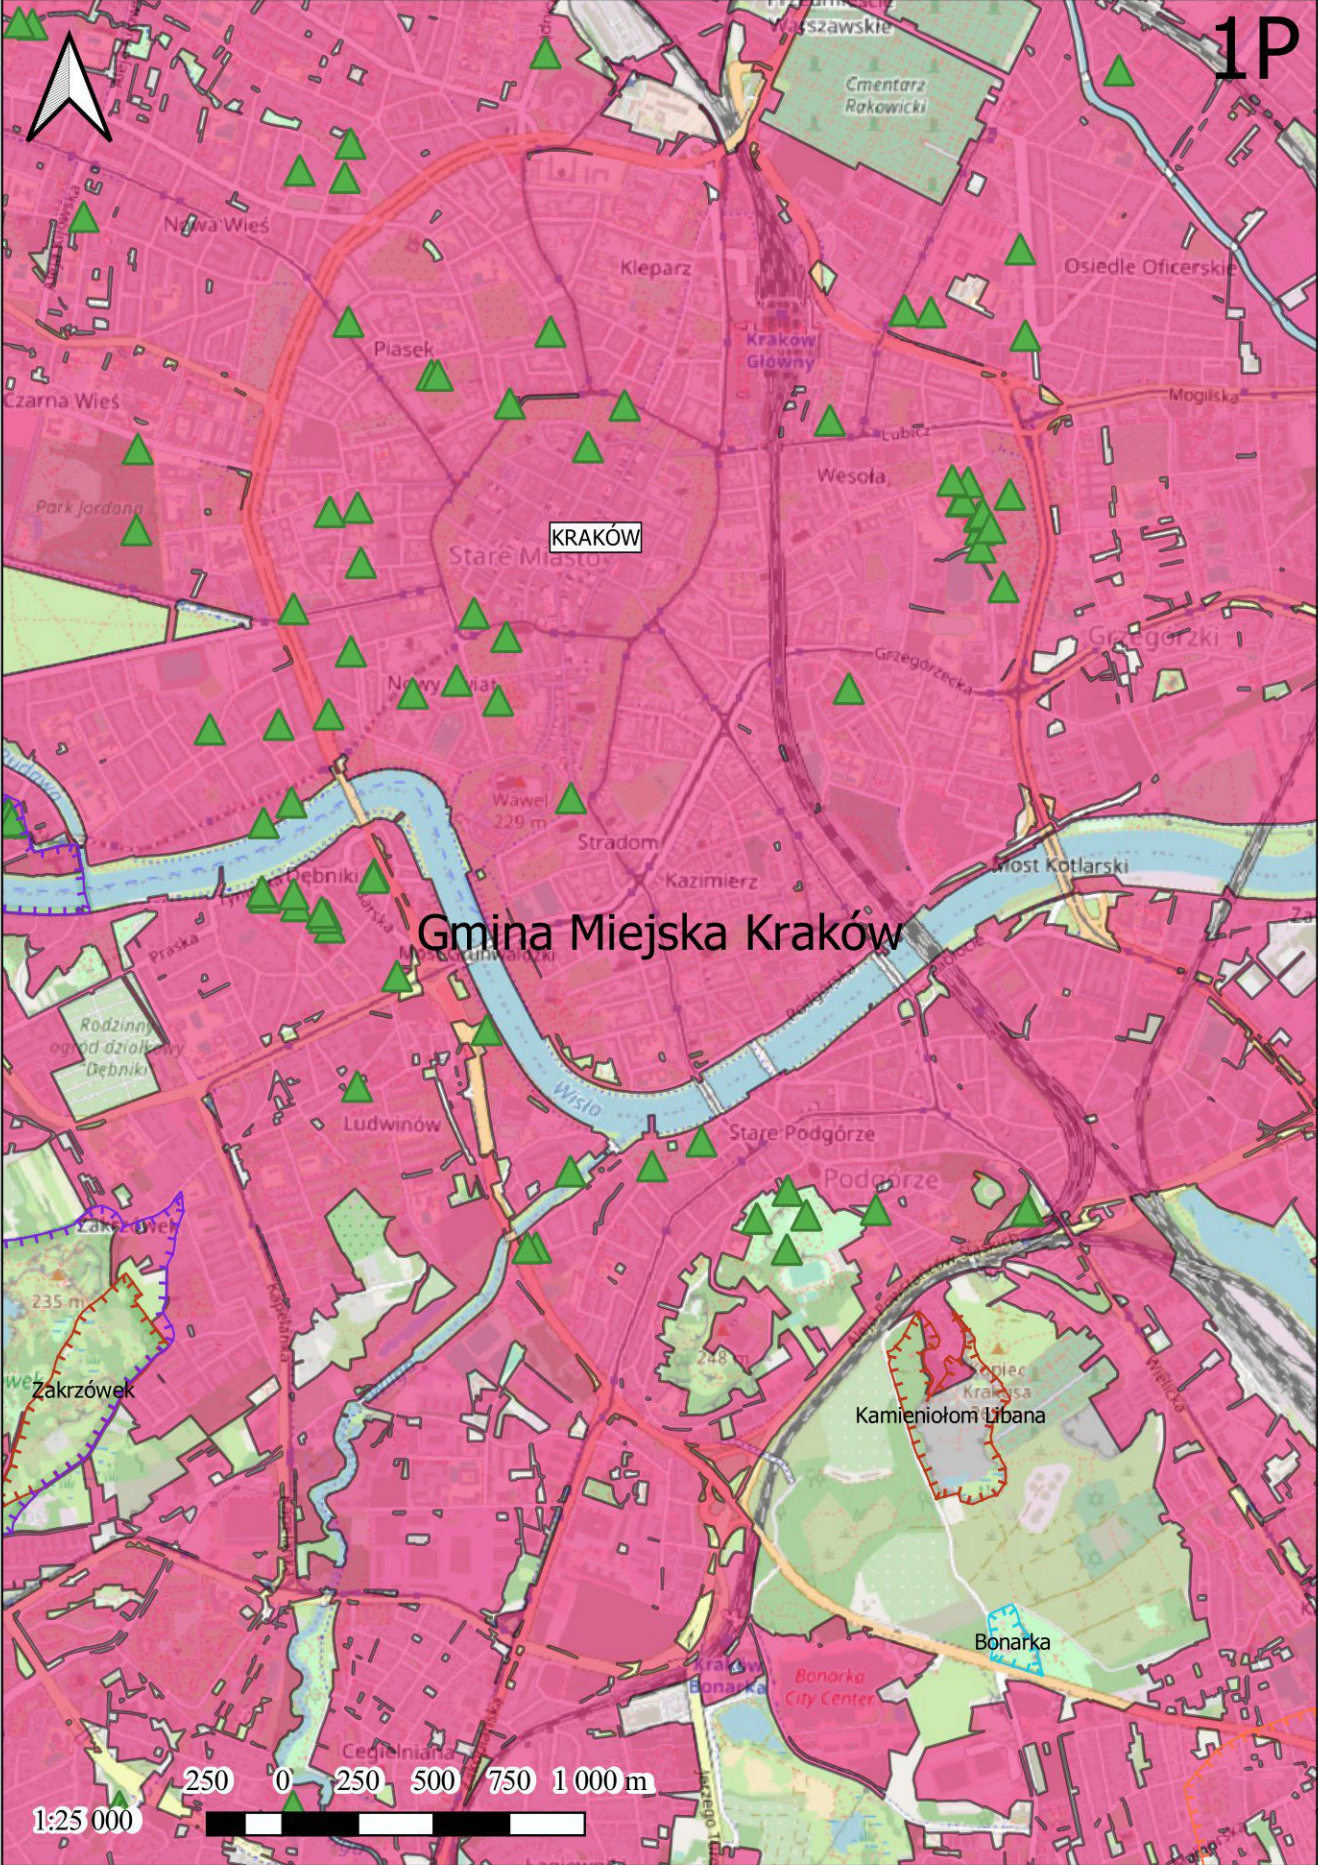

1:25 000

Gmina Miejska Kraków

PLH120065
Dębnicko-Tyniecki obszar łąkowy

1:25 000

KRAKÓW

Gmina Miejska Kraków

1:25 000

250 0 250 500 750 1 000 m