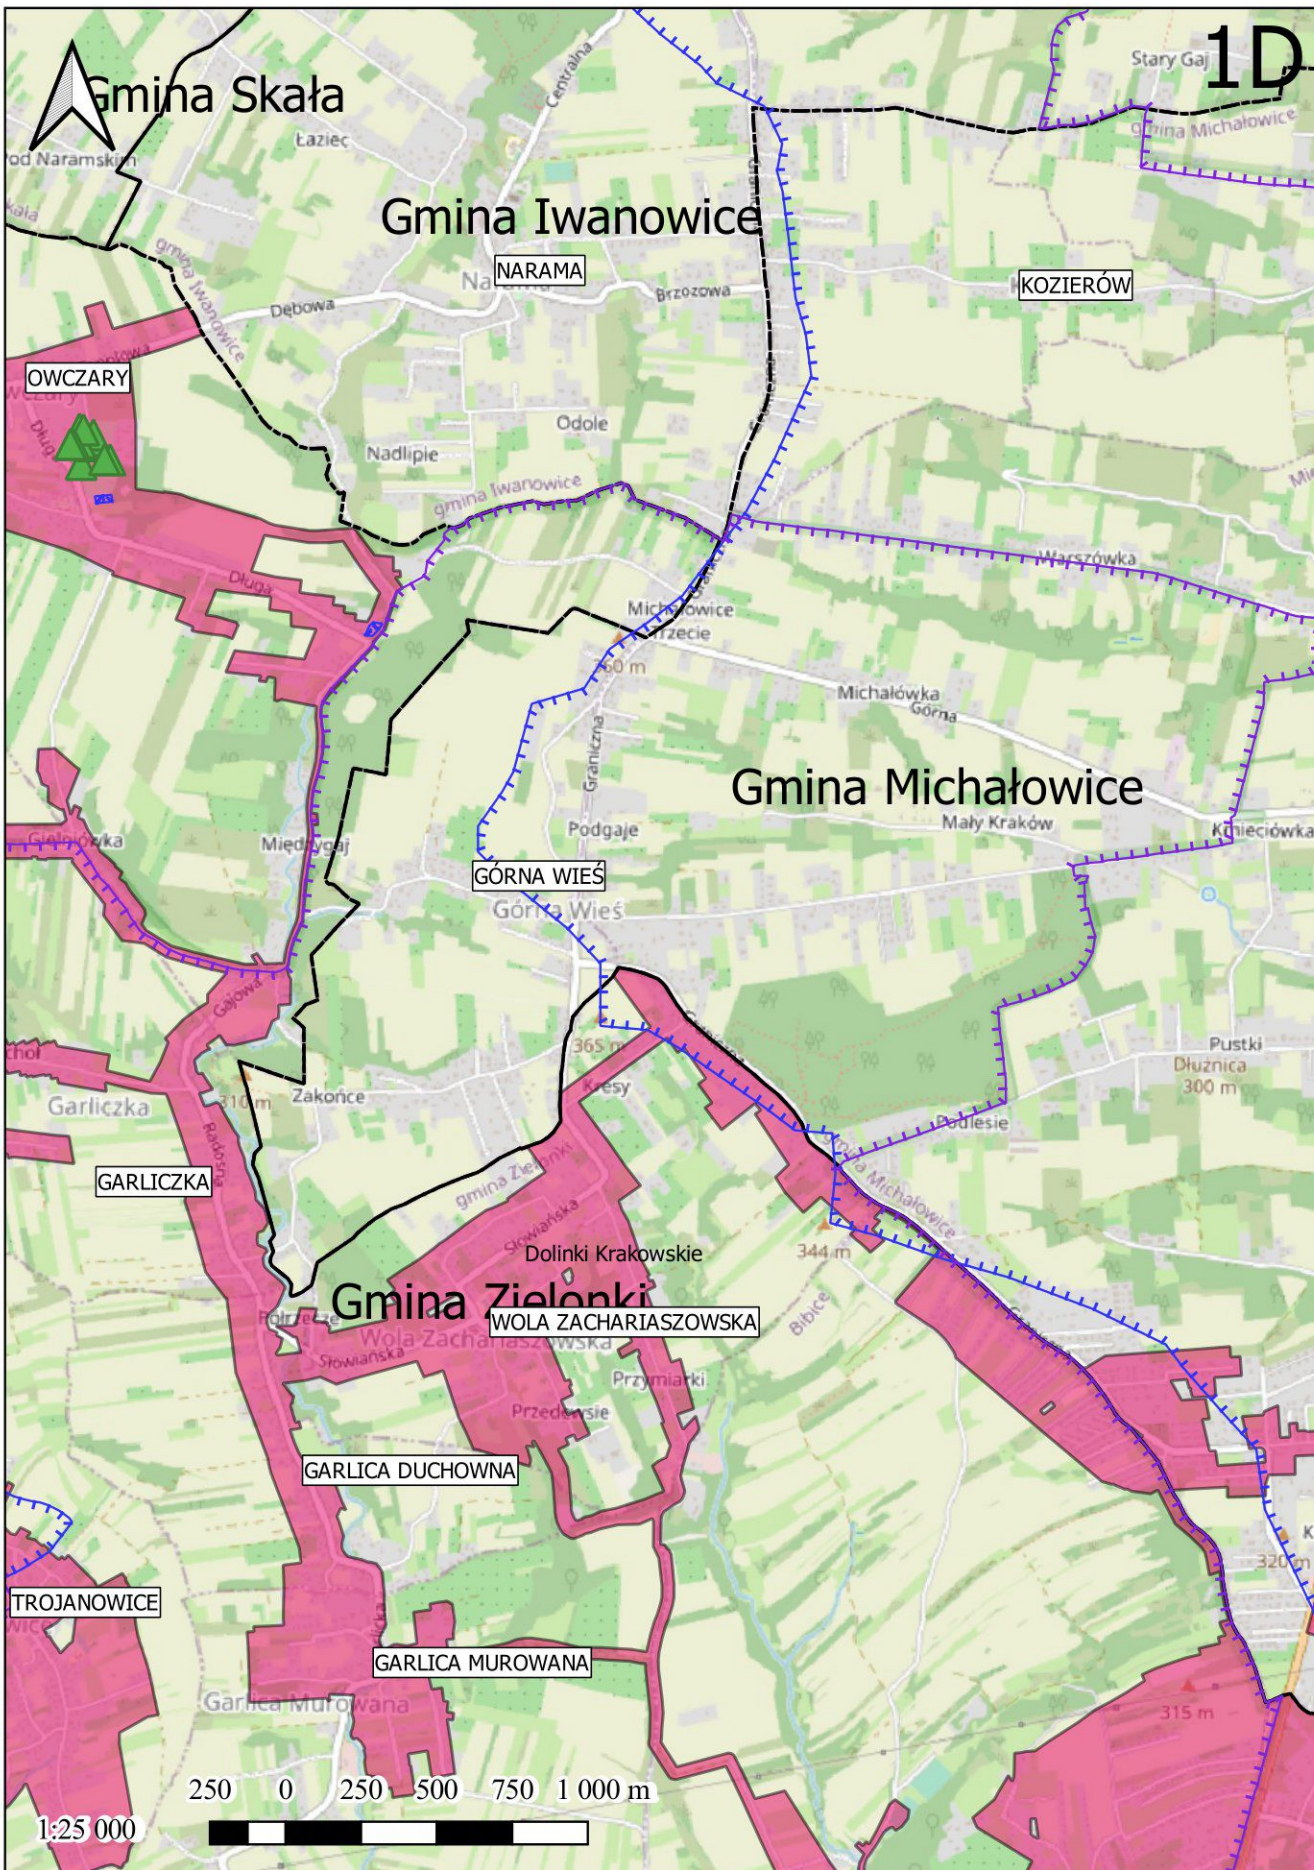

WIERZCHOWIE

BIAŁY KOŚCIÓŁ

Gmina Wielka Wieś

ZELKÓW

WIELKA WIEŚ

Gmina Zabierzów

BOLECHOWICE

UJAZD

TOMASZOWICE

1:25 000

1F

1:25 000

Gmina Liszki

Gmina Zabierzów

ALEKSANDROWICE

BURÓW

KLESZCZÓW

KOCHANÓW

NIEGOSZOWICE

Lipowa

Niegoszowice

Obwodnica Zabierzowska

Obwodnica Zabierzowska

Stanowisko Lili Żłotogłów na Garbie Tenczyńskim