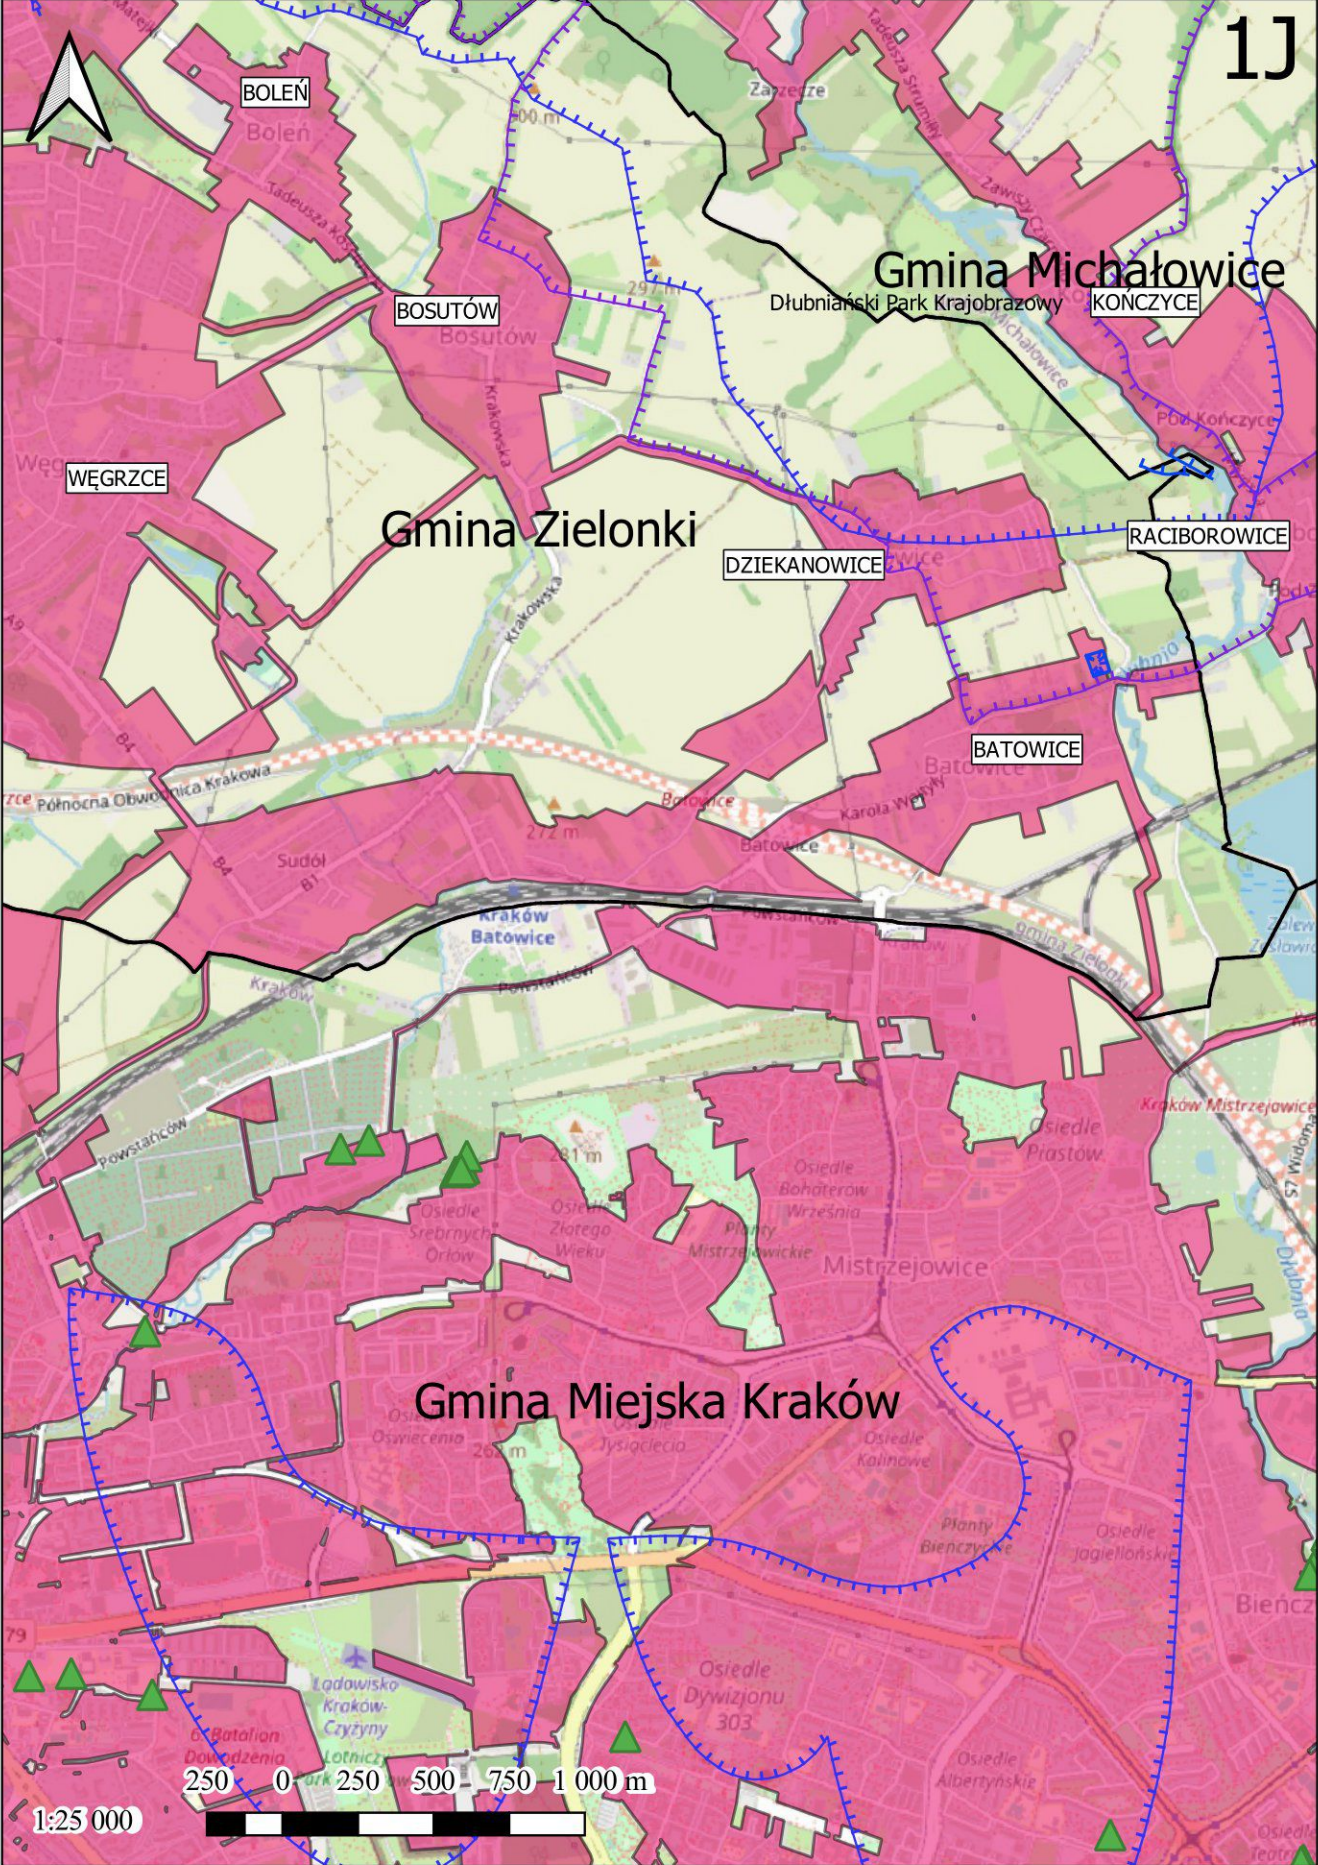

Winna Góra

Podlesie

Winna Góra
328 m

Skąły

Mała Morawica

Aleksa

Radziwiłłów

Krakowska

Międzynarodowy
Port Łódź

Morawica

1:25 000

250 0 250 500 750 1 000 m

1K

Gmina Michów ZASTÓWICE Gmina Kocmyrzów-Luborzycza

Gmina Miejska Kraków

1:25 000