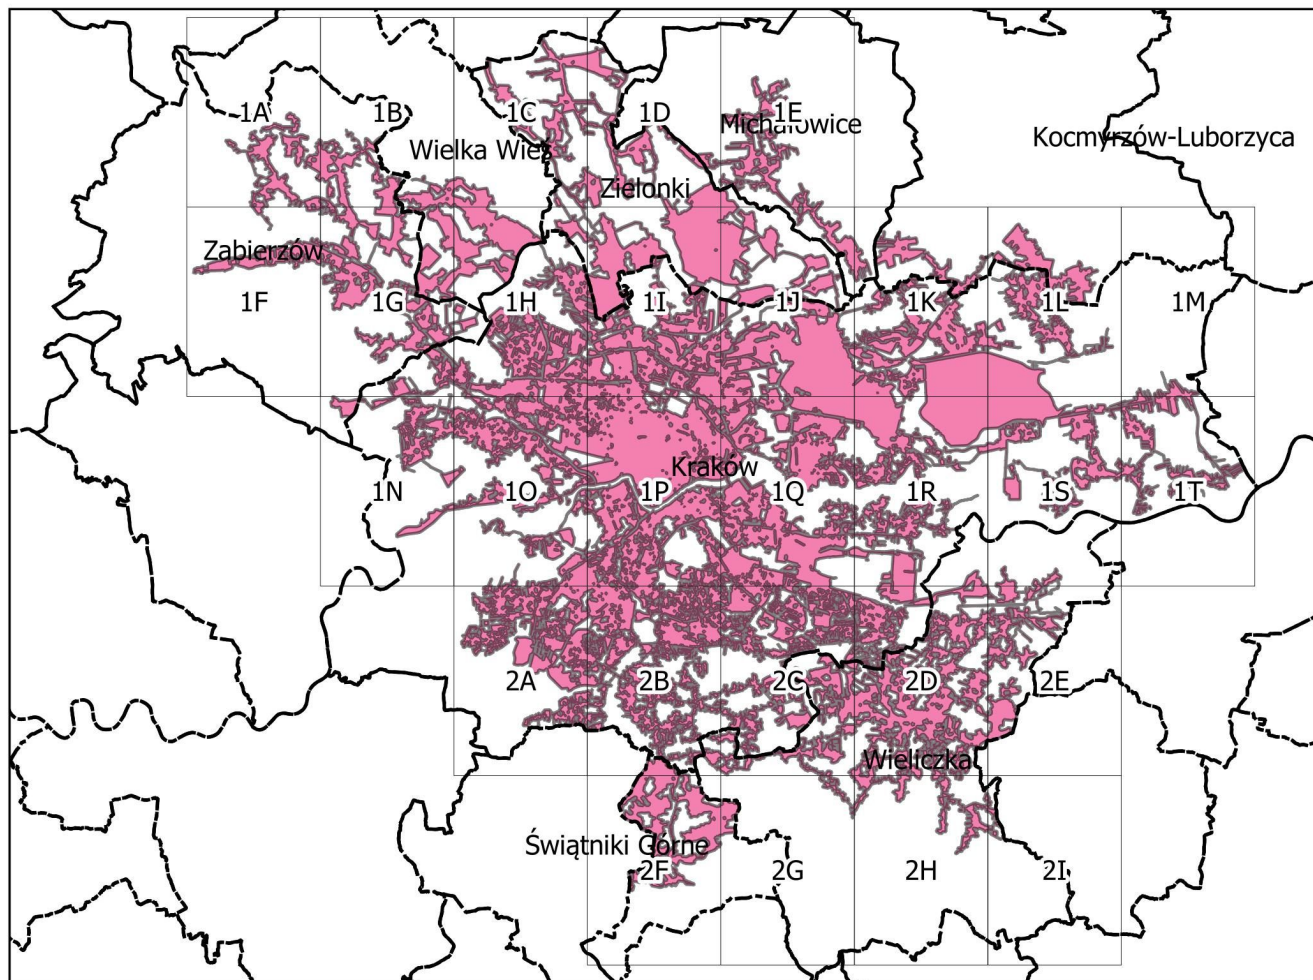

Skorowidz

AGLOMERACJA KRAKÓW

Legenda:

-  Granice gminy
-  Oczyszczalnia ścieków
-  Granice stref ochronnych ujęć wody obejmujące tereny ochrony bezpośredniej i pośredniej
-  Granice obszarów ochronnych Głównych Zbiorników Wód Podziemnych
-  Formy ochrony przyrody Użytki ekologiczne
-  Formy ochrony przyrody Obszary Natura 2000
-  Formy ochrony przyrody Stanowiska Dokumentacyjne
-  Formy ochrony przyrody Parki Narodowe
-  Formy ochrony przyrody Parki Krajobrazowe
-  Formy ochrony przyrody Rezerваты przyrody
-  Pomniki przyrody
-  Obszar i granica aglomeracji

Skala arkuszy 1:25000

250 0 250 500 750 1 000 m

1A

1B

Starożytności
Krakowska

BĘBŁO

Gmina Skarżyska

Kraśny
PLH120004
Dolina Prądnika

WIERZCHOWIE

BIAŁY KOŚCIÓŁ

Gmina Wielka Wieś

ZELKÓW

WIELKA WIEŚ

Gmina Zabierzów

BOLECHOWICE

UJAZD

BODZANÓW

OCHMANÓW

SUŁKÓW

MAŁA WIEŚ

STRUMIANY

WĘGRZCE WIELKIE