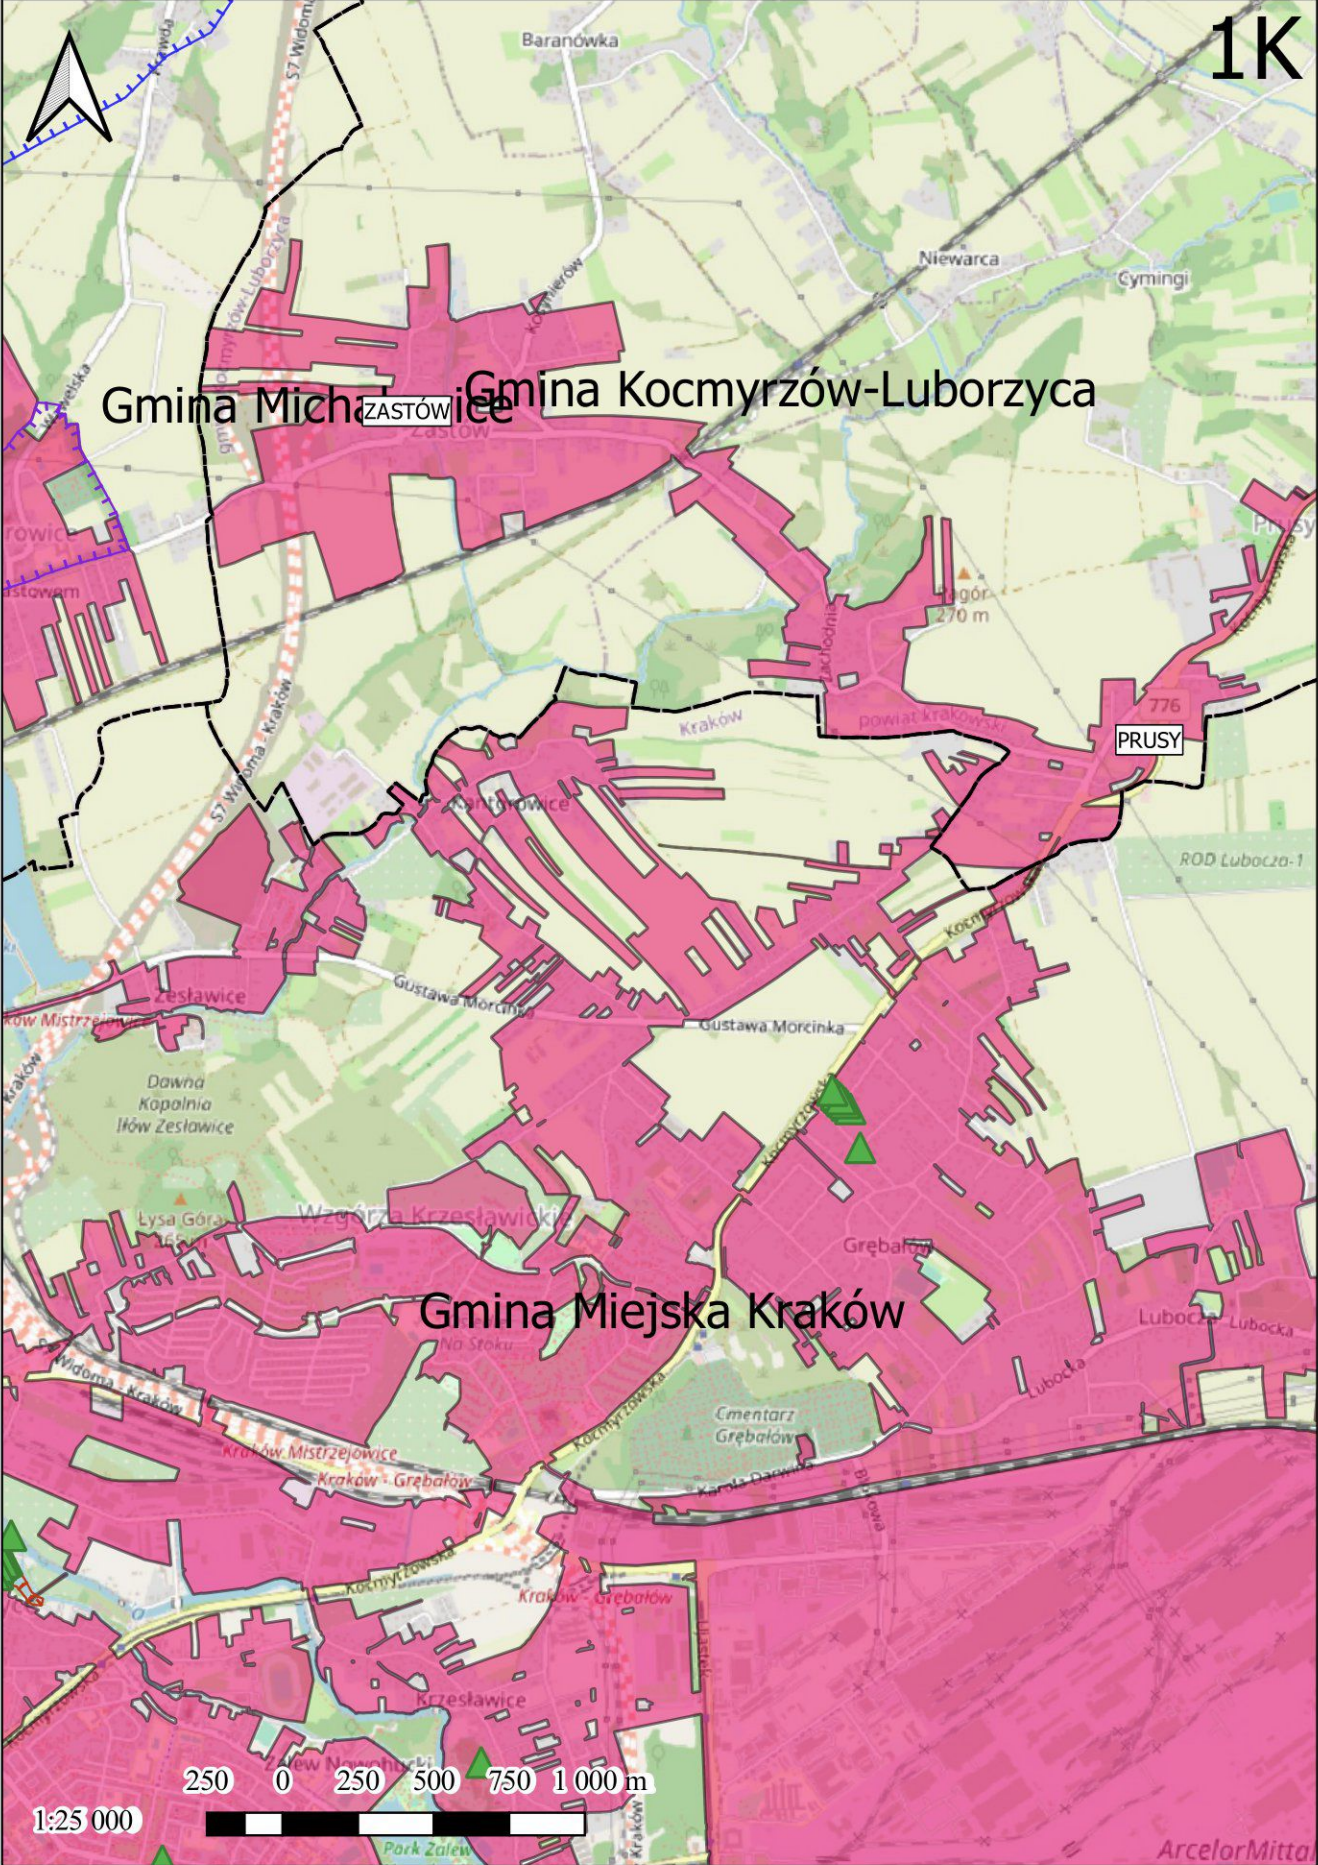

Winna Góra

Podlesie

Winna Góra
328 m

Skąły

Mała Morawica

Aleksa

Radziwiłłów

Krakowska

Międzynarodowy
Port Łódź

Morawica

1:25 000

250 0 250 500 750 1 000 m

1K

Gmina Michów ZASTÓWICE Gmina Kocmyrzów-Luborzycza

Gmina Miejska Kraków

1:25 000