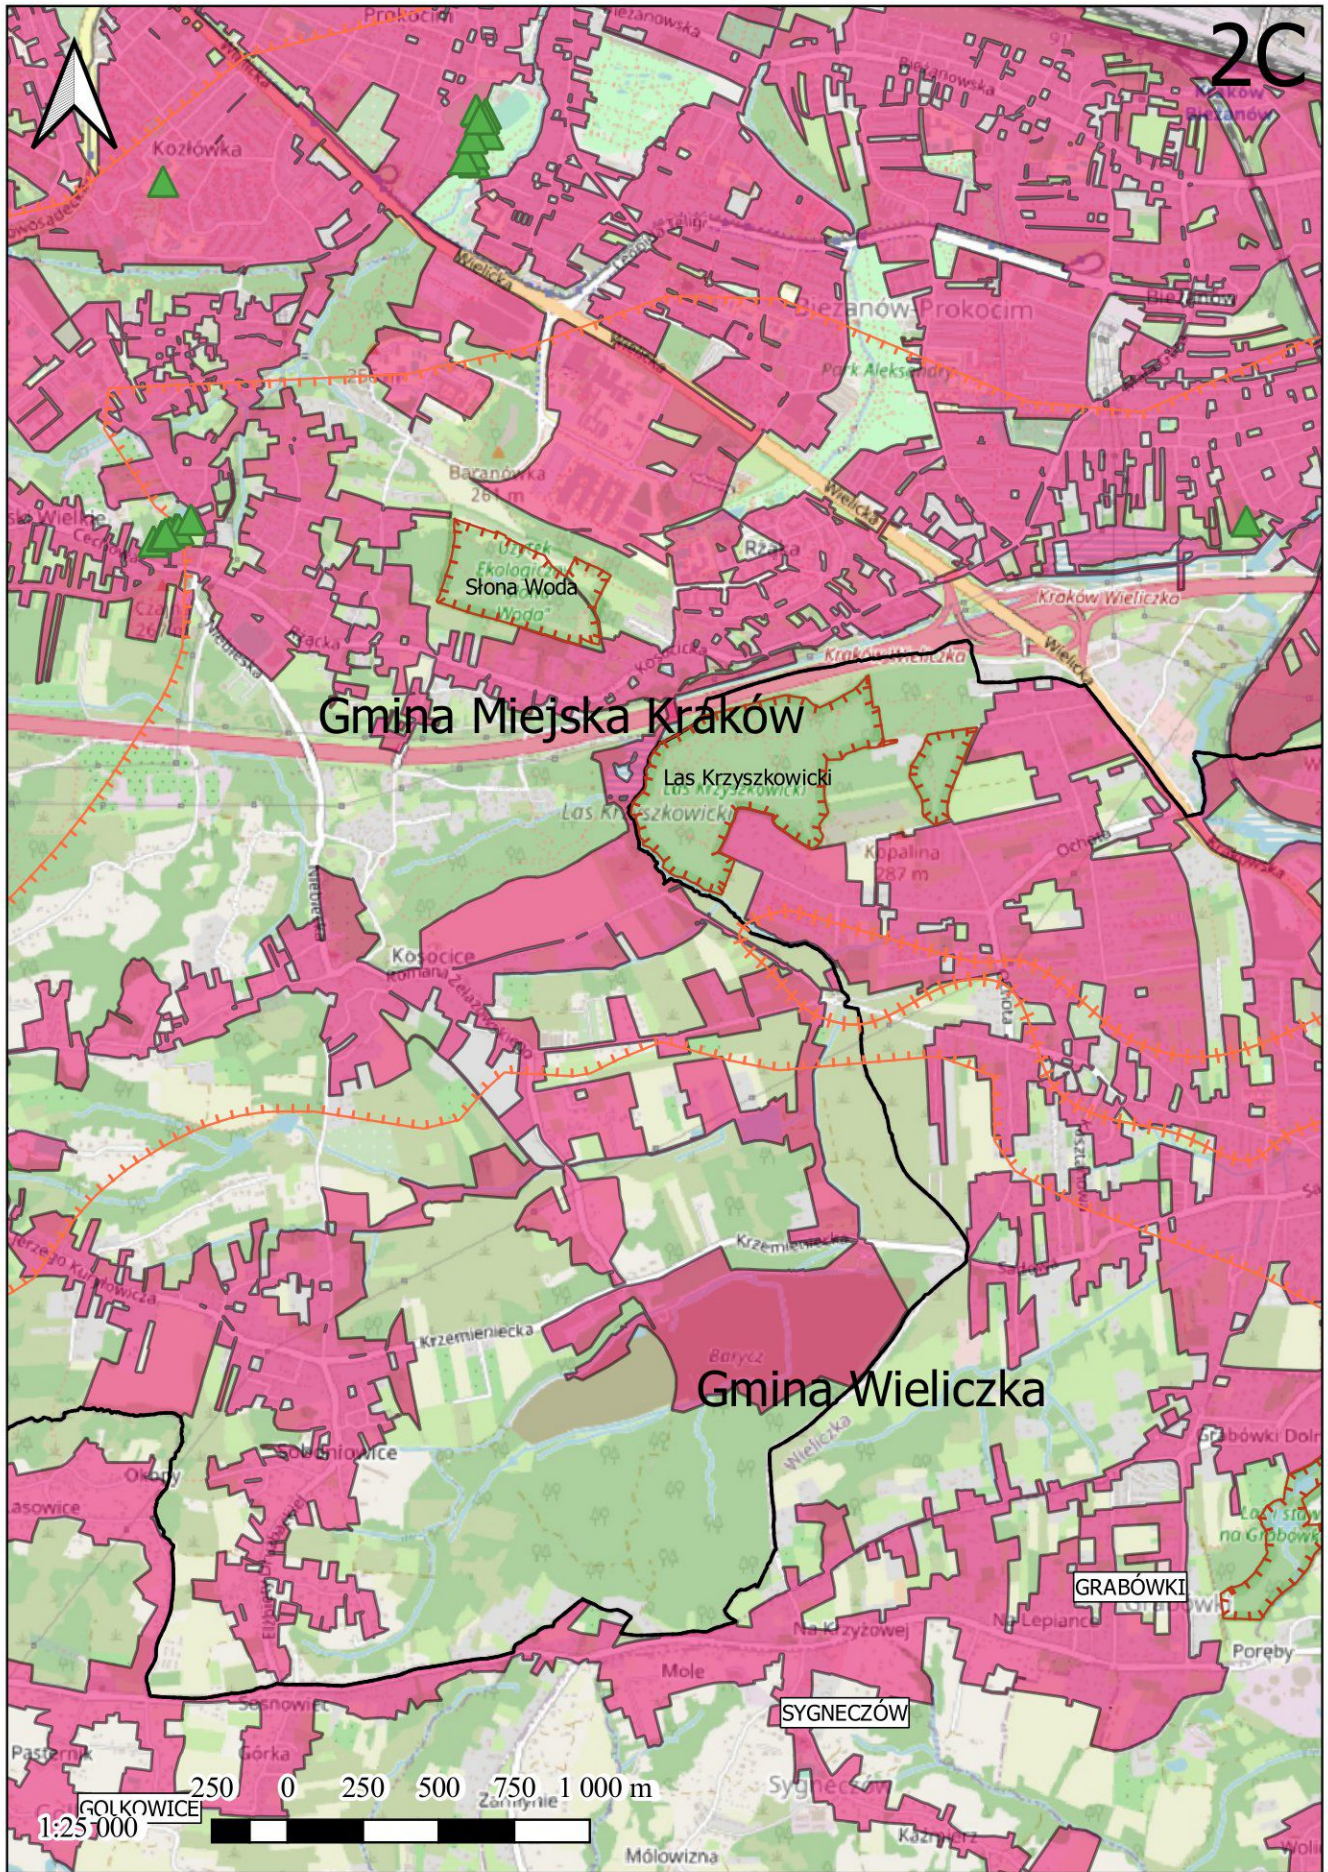

2C

Gmina Miejska Kraków

Gmina Wieliczka

1:25,000
0 250 500 750 1 000 m

GRABÓWKI

SYGNECZÓW