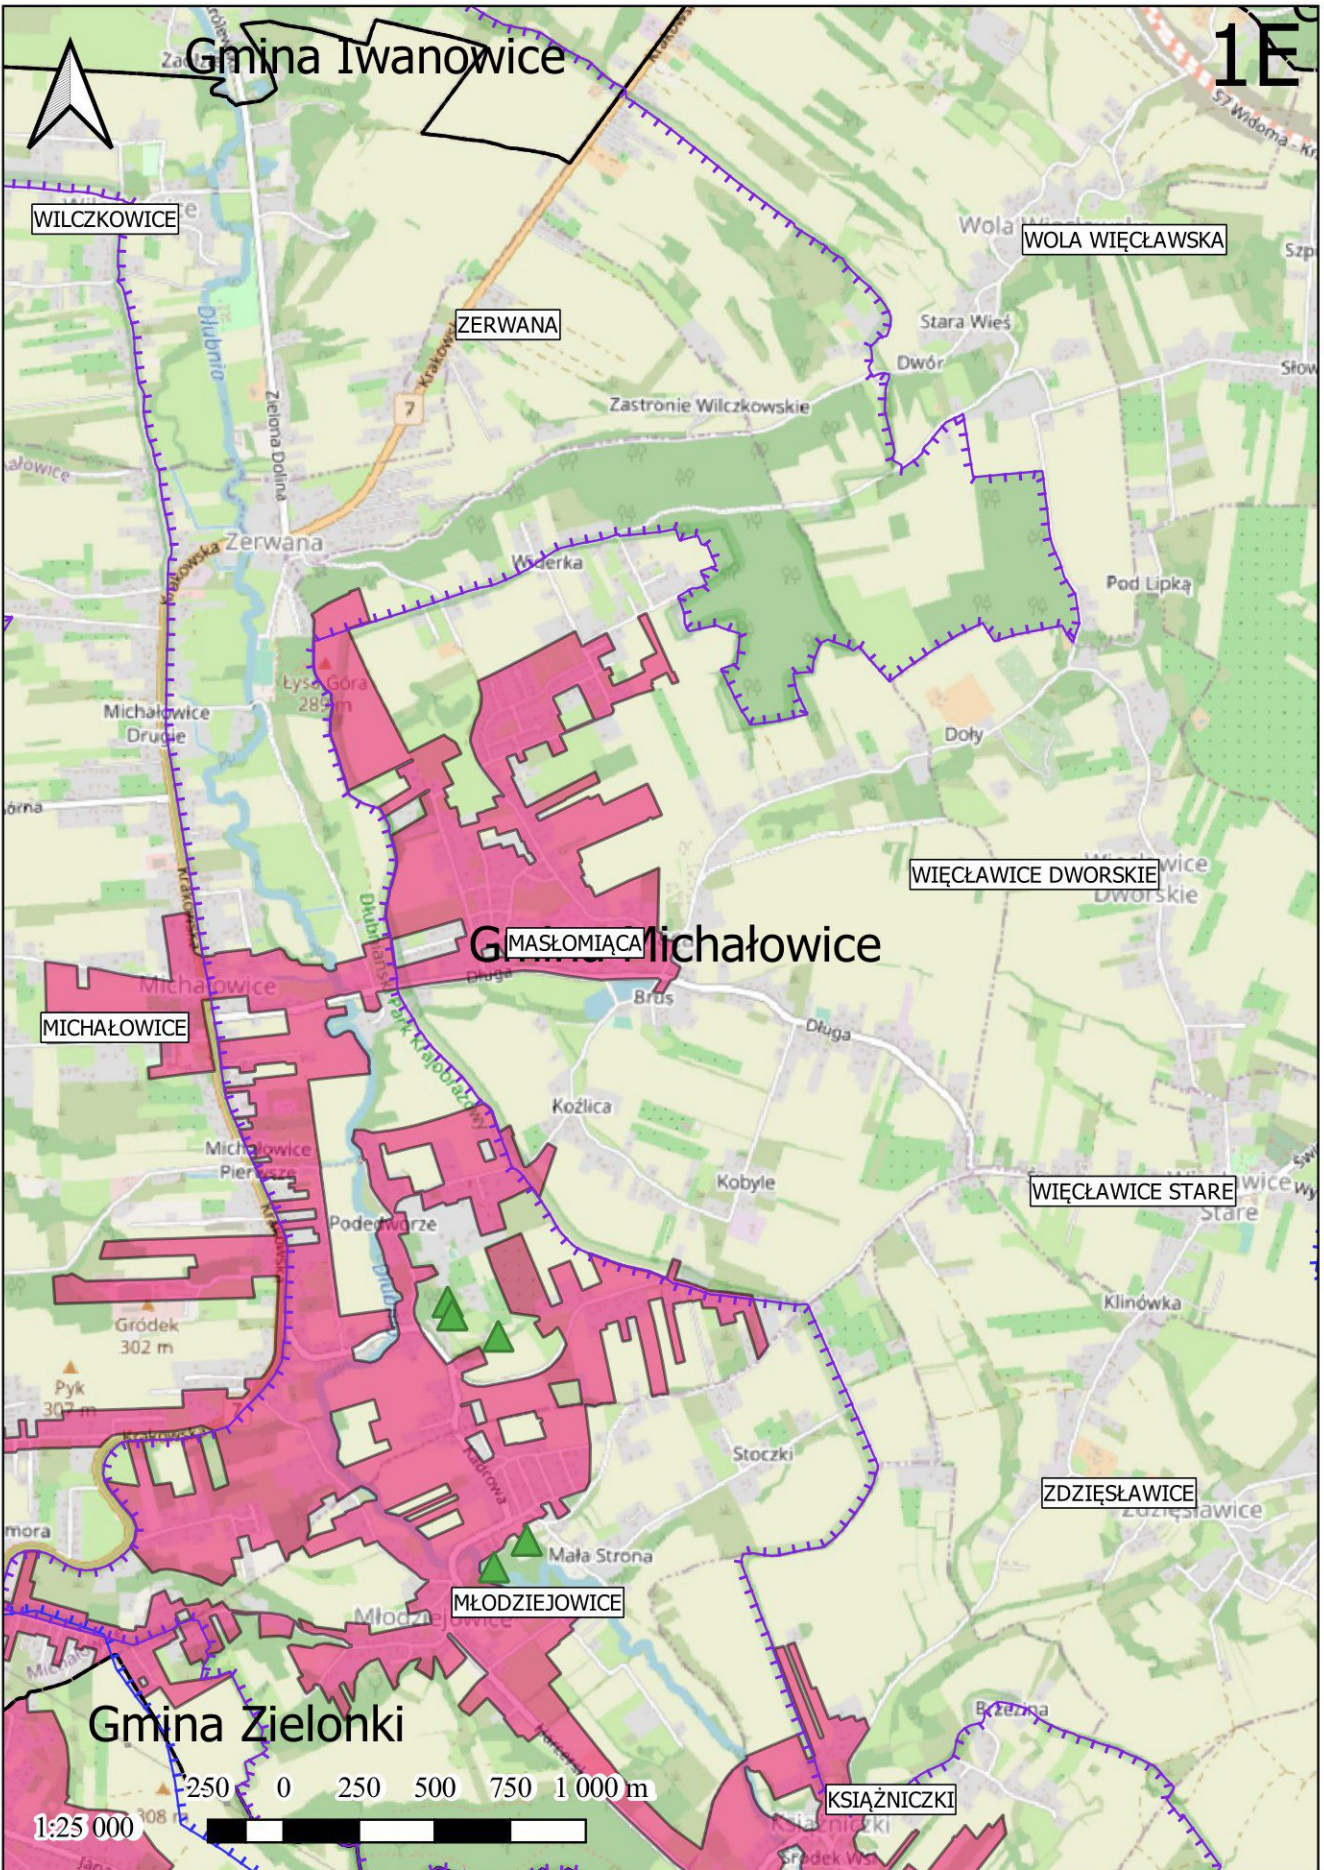

Skala arkuszy 1:25000

250 0 250 500 750 1 000 m

1A

1B

Starożytności
Krakowska

BĘBŁO

Gmina Skarżyska

Kraśny
PLH120004
Dolina Prądnika

WIERZCHOWIE

BIAŁY KOŚCIÓŁ

Gmina Wielka Wieś

ZELKÓW

WIELKA WIEŚ

Gmina Zabierzów

BOLECHOWICE

UJAZD

TOMASZOWICE

1:25 000

1F

1:25 000

Gmina Liszki

Gmina Zabierzów

ALEKSANDROWICE

BURÓW

KLESZCZÓW

KOCHANÓW

NIEGOSZOWICE

Lipowa

Niegoszowice

Obwodnica Zabierzowska

Obwodnica Zabierzowska

Stanowisko Lili Żłotogłów na Garbie Tenczyńskim