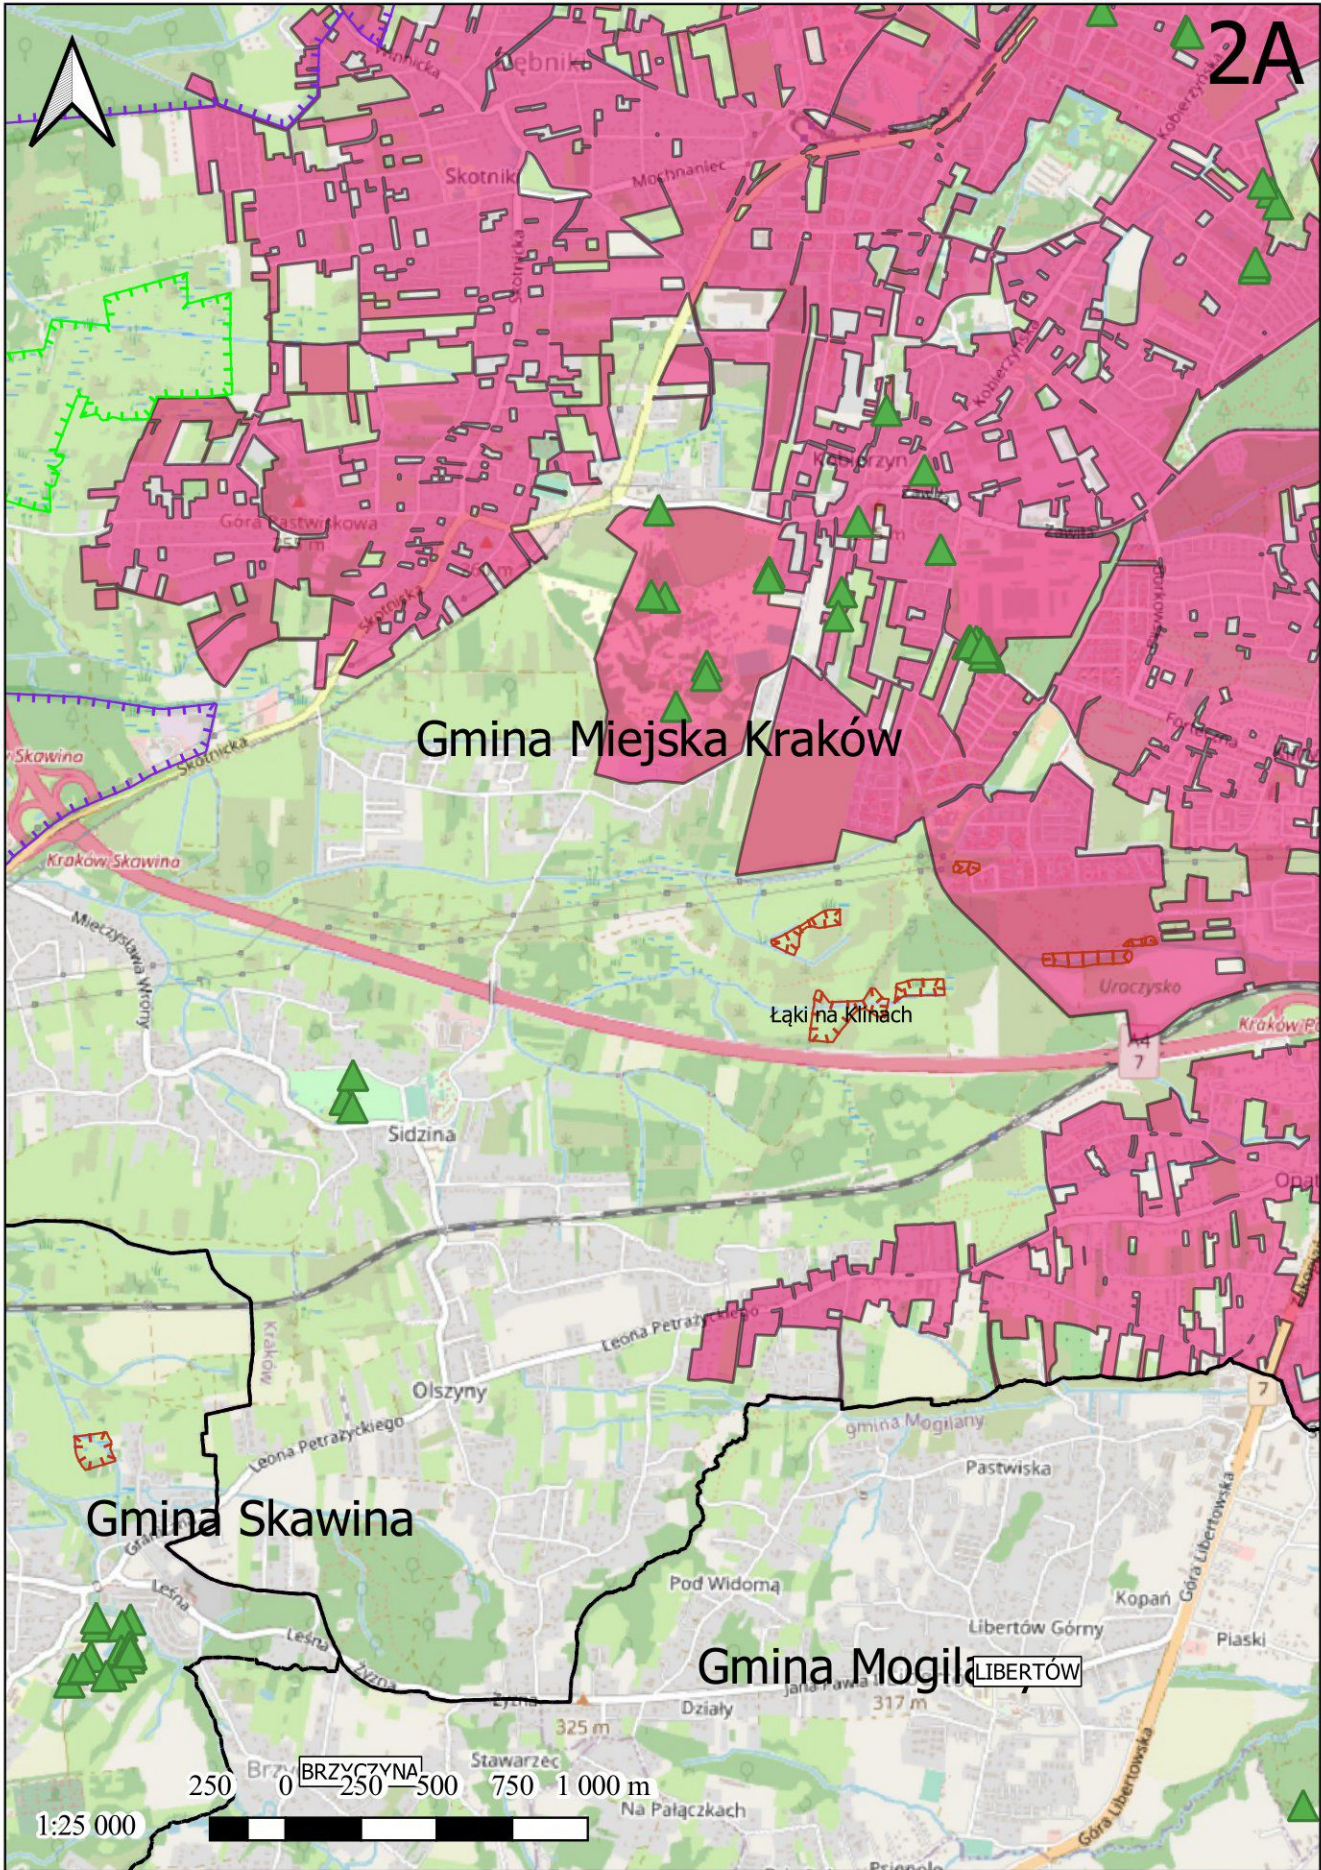

2A

Gmina Miejska Kraków

Gmina Skawina

Gmina Mogilany

1:25 000