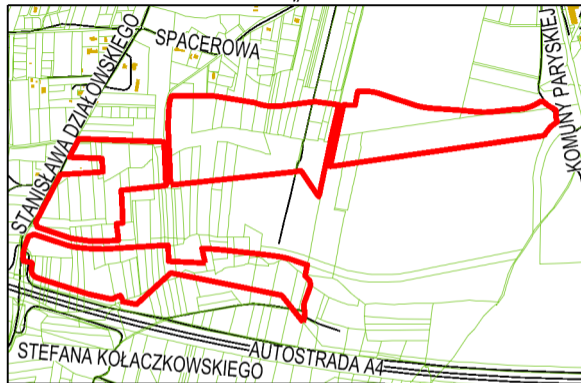

# GRANICE SPORZĄDZANEGO MIEJSCOWEGO PLANU ZAGOSPODAROWANIA PRZESTRZENNEGO OBSZARU „PARK MIEJSKI NA KLINACH”

ORIENTACJA