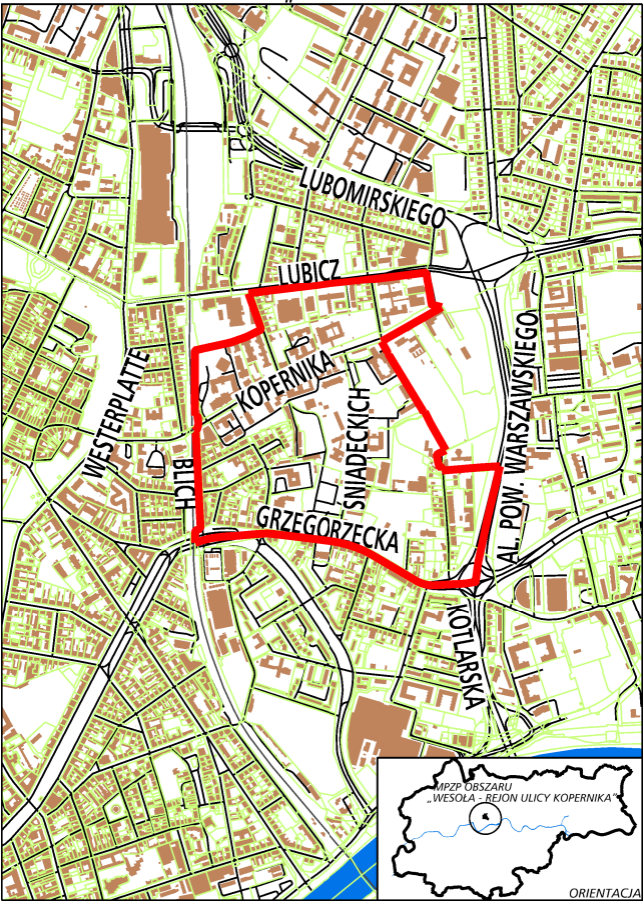

GRANICE SPORZĄDZANEGO MIEJSCOWEGO PLANU ZAGOSPODAROWANIA PRZESTRZENNEGO OBSZARU „WESOŁA - REJON ULICY KOPERNIKA”

ORIENTACJA