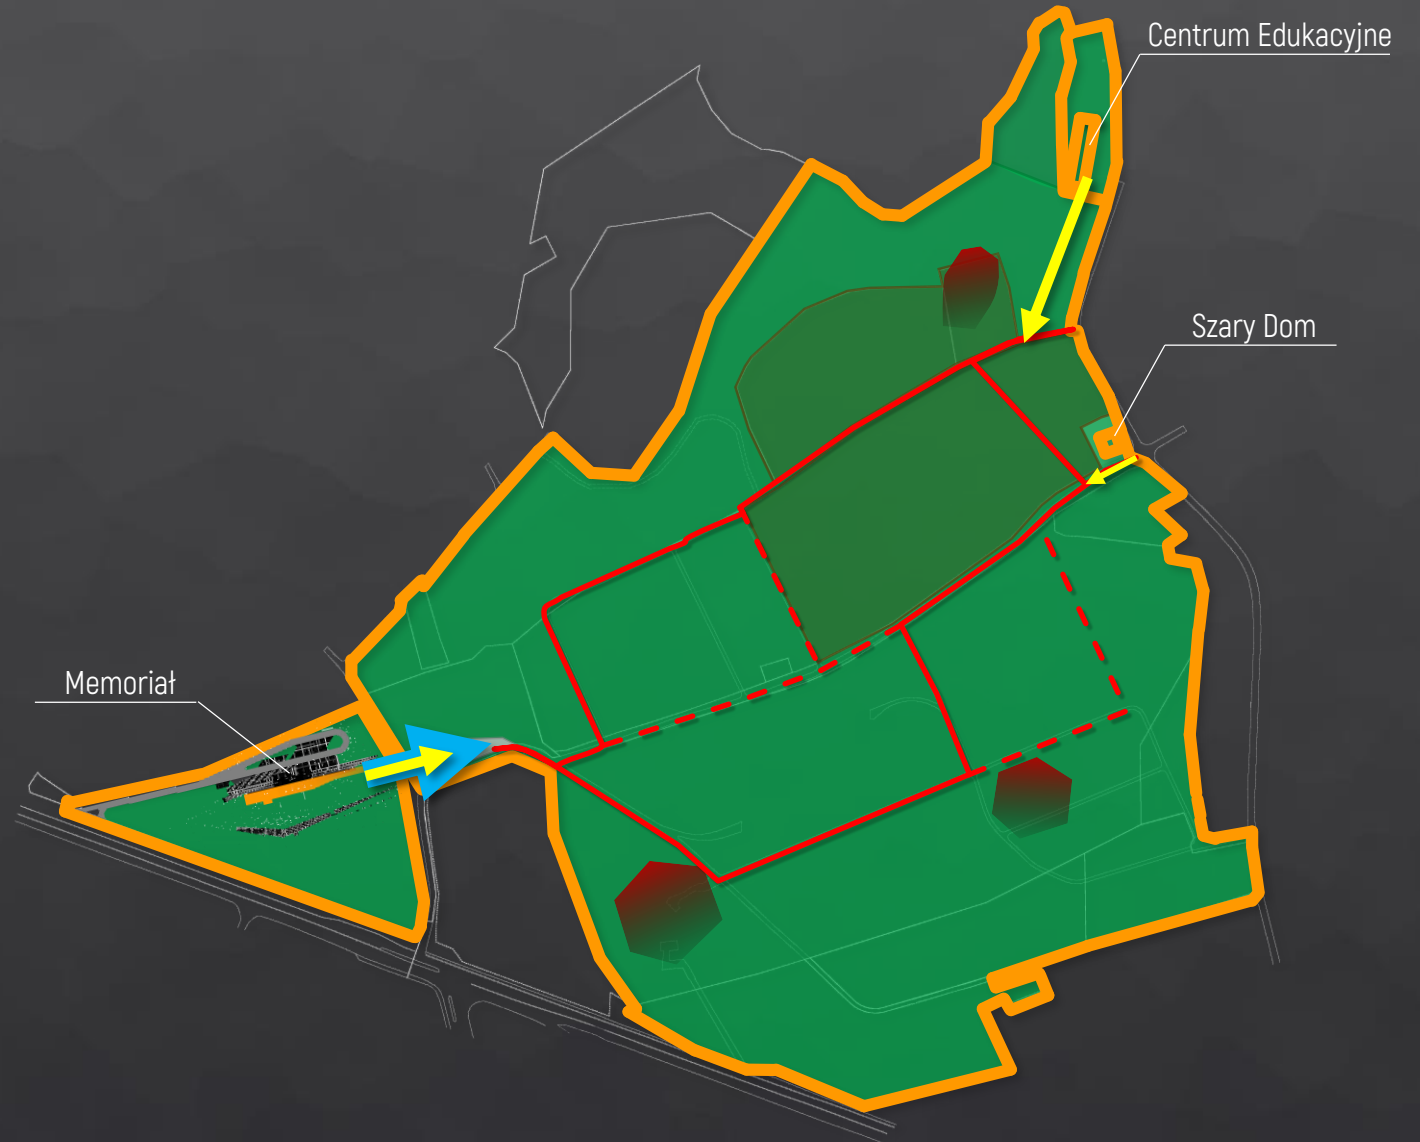

## Ruch wokół terenu upamiętnienia

- Przewidywany główny kierunek ruchu do muzeum
- Przewidywany dodatkowy ruch od strony centrum miasta
- Przewidywany ruch odwiedzających podróżujących koleją

Przystanki tramwajowe

Przystanki autobusowe

Stacja Kraków-Bonarka (w budowie)

- Planowane Muzeum-Miejsce Pamięci
- Miejsca straceń/Groby masowe
- Cmentarze

# ORGANIZACJA RUCHU ODWIEDZAJĄCYCH MIEJSCE PAMIĘCI

## Ruch odwiedzających na terenie upamiętnienia

- Ścieżki dla odwiedzających
- Ruch odwiedzających zorganizowany (grupy)
- Ruch odwiedzających indywidualny
- Planowane Muzeum-Miejsce Pamięci
- Miejsca straceń/Groby masowe
- Teren zielony
- Cmentarze na terenie Miejsca Pamięci KL Plaszow