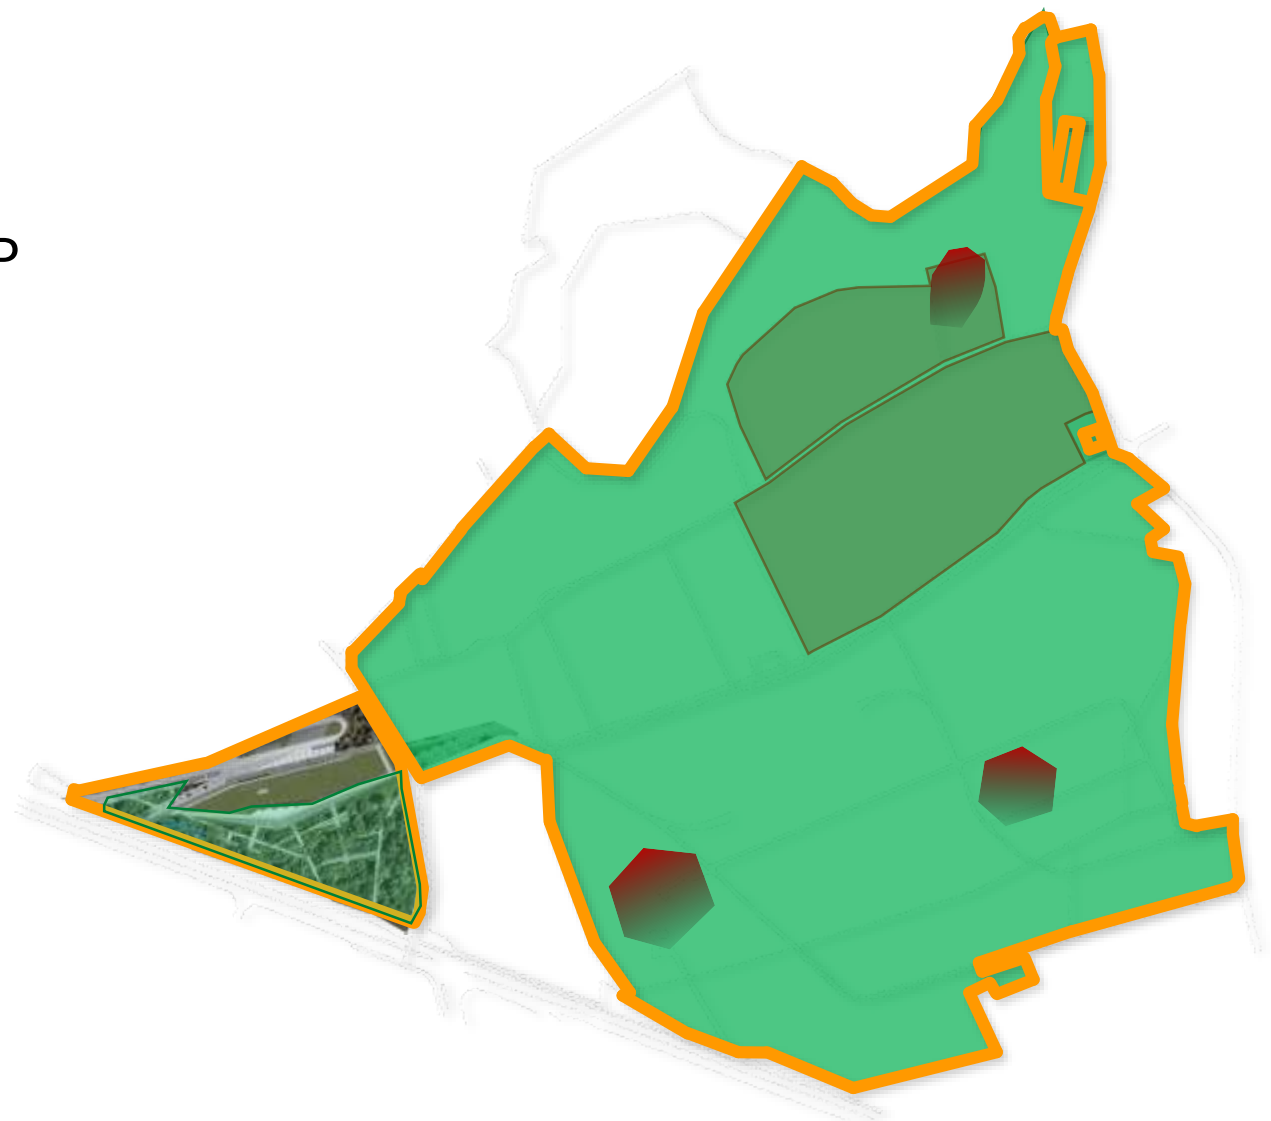

ZAŁOŻENIA DOTYCZĄCE TERENU OBJĘTEGO WPISEM DO REJESTRU ZABYTKÓW

Założenia projektowe wg scenariusza MHK:

1. Zachowanie autentyzmu miejsca.
2. Brak ingerencji w istniejące na terenie KLP pozostałości obozu.
3. Ekspozycja i konserwacja artefaktów.
4. Oznaczenie miejsc historycznych.
5. Ekspozycja granic dawnych cmentarzy.
6. Poprowadzenie ścieżek zwiedzania po historycznych ciągach komunikacyjnych.
7. Wstęp na teren po byłym KL Plaszwow i na teren wokół Memoriału będzie bezpłatny.