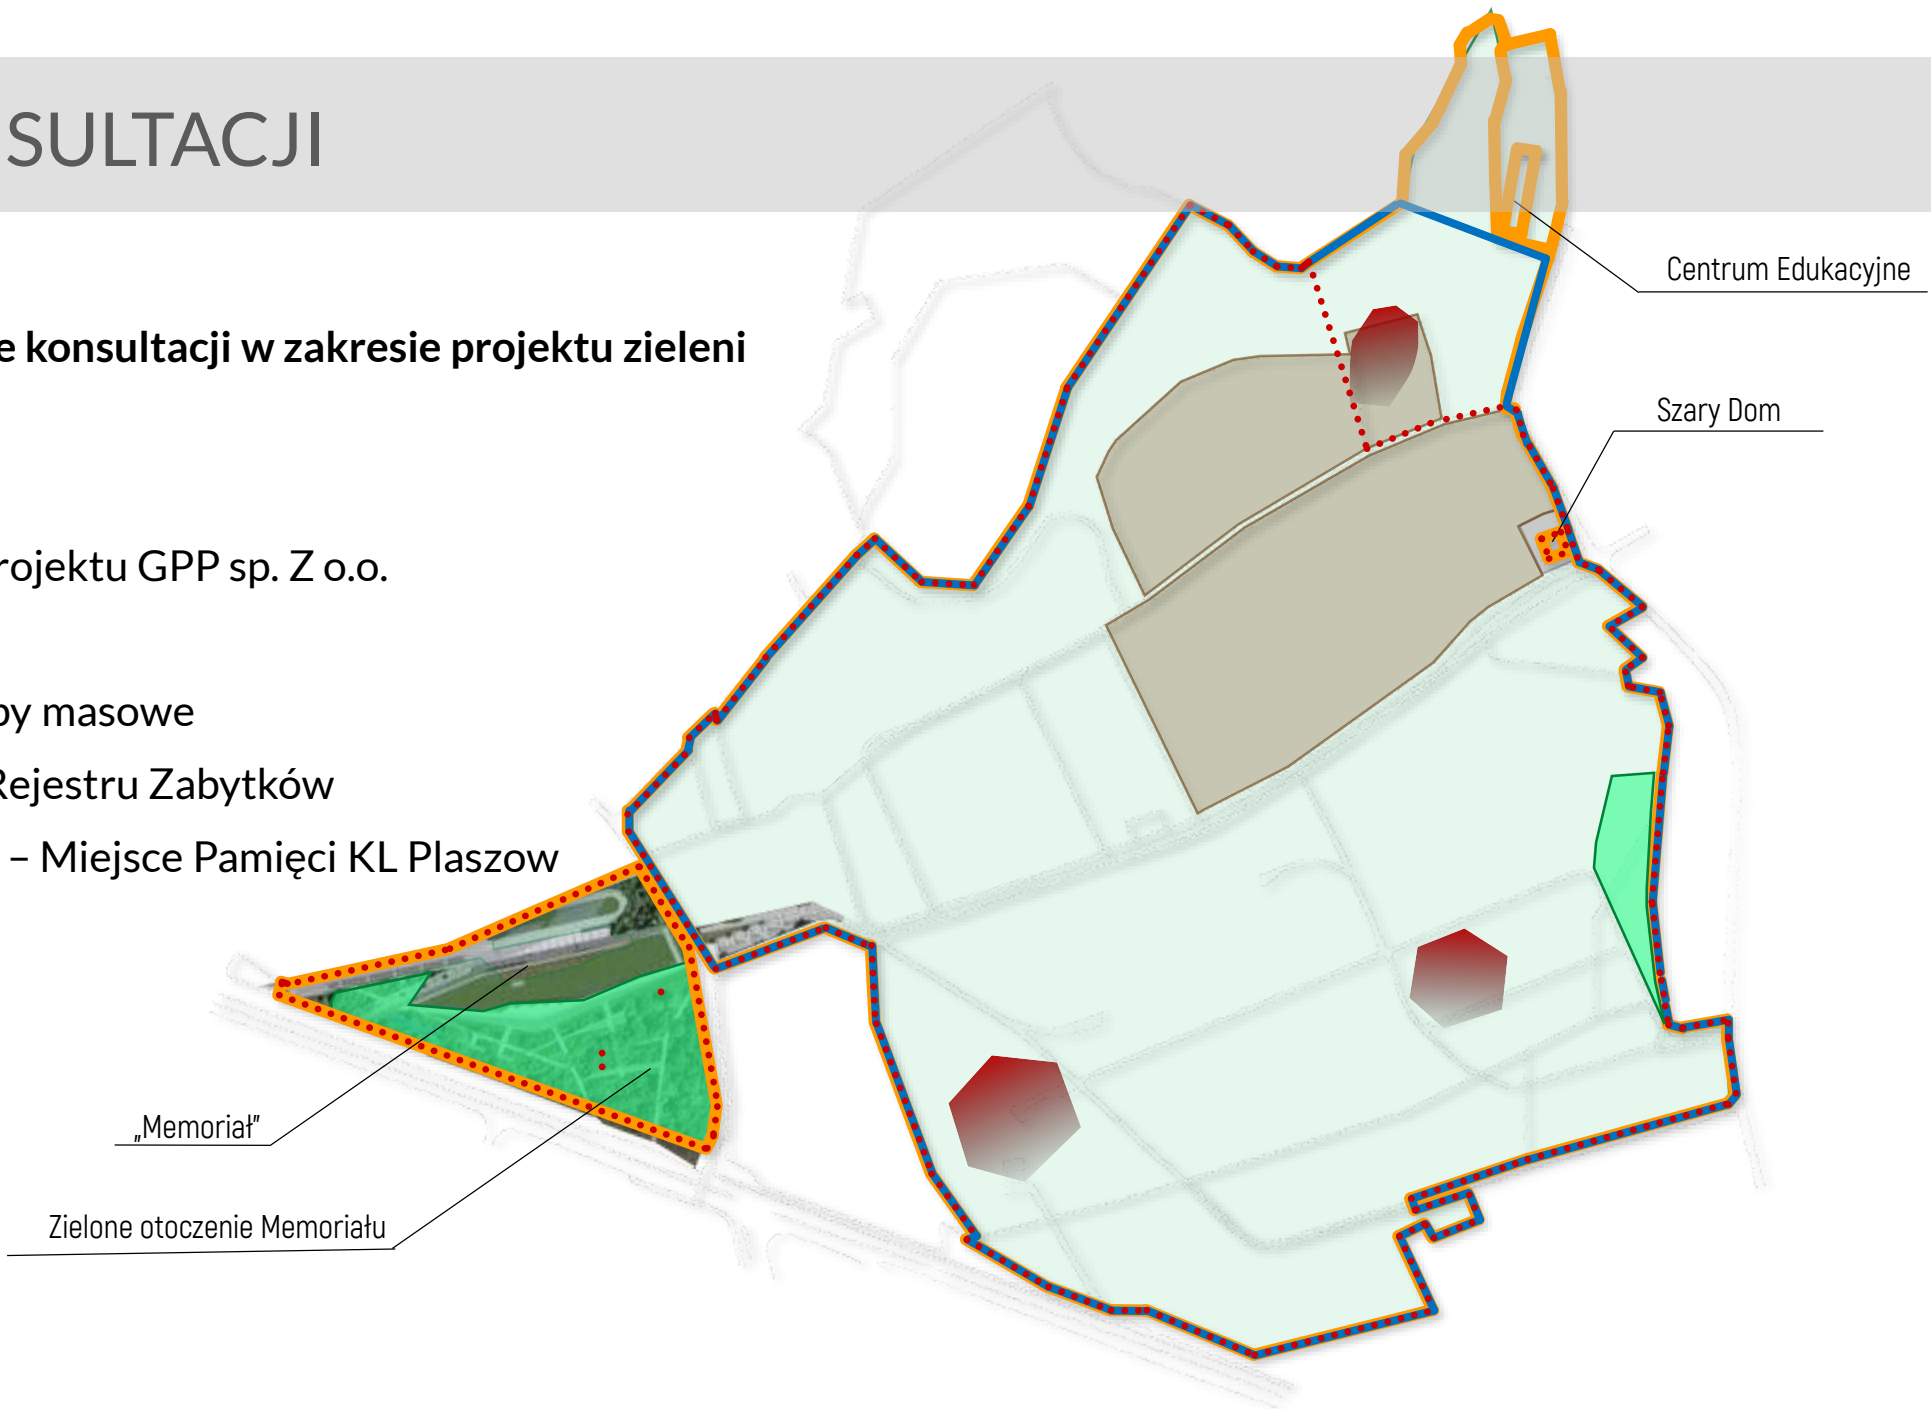

OBSZAR KONSULTACJI

- Tereny zieleni
- Obszary podlegające konsultacji w zakresie projektu zieleni
- Obszar w zakresie projektu GPP sp. Z o.o.
- Cmentarze
- Miejsca straceń/groby masowe
- Obszar wpisany do Rejestru Zabytków
- Planowane Muzeum – Miejsce Pamięci KL Plaszow