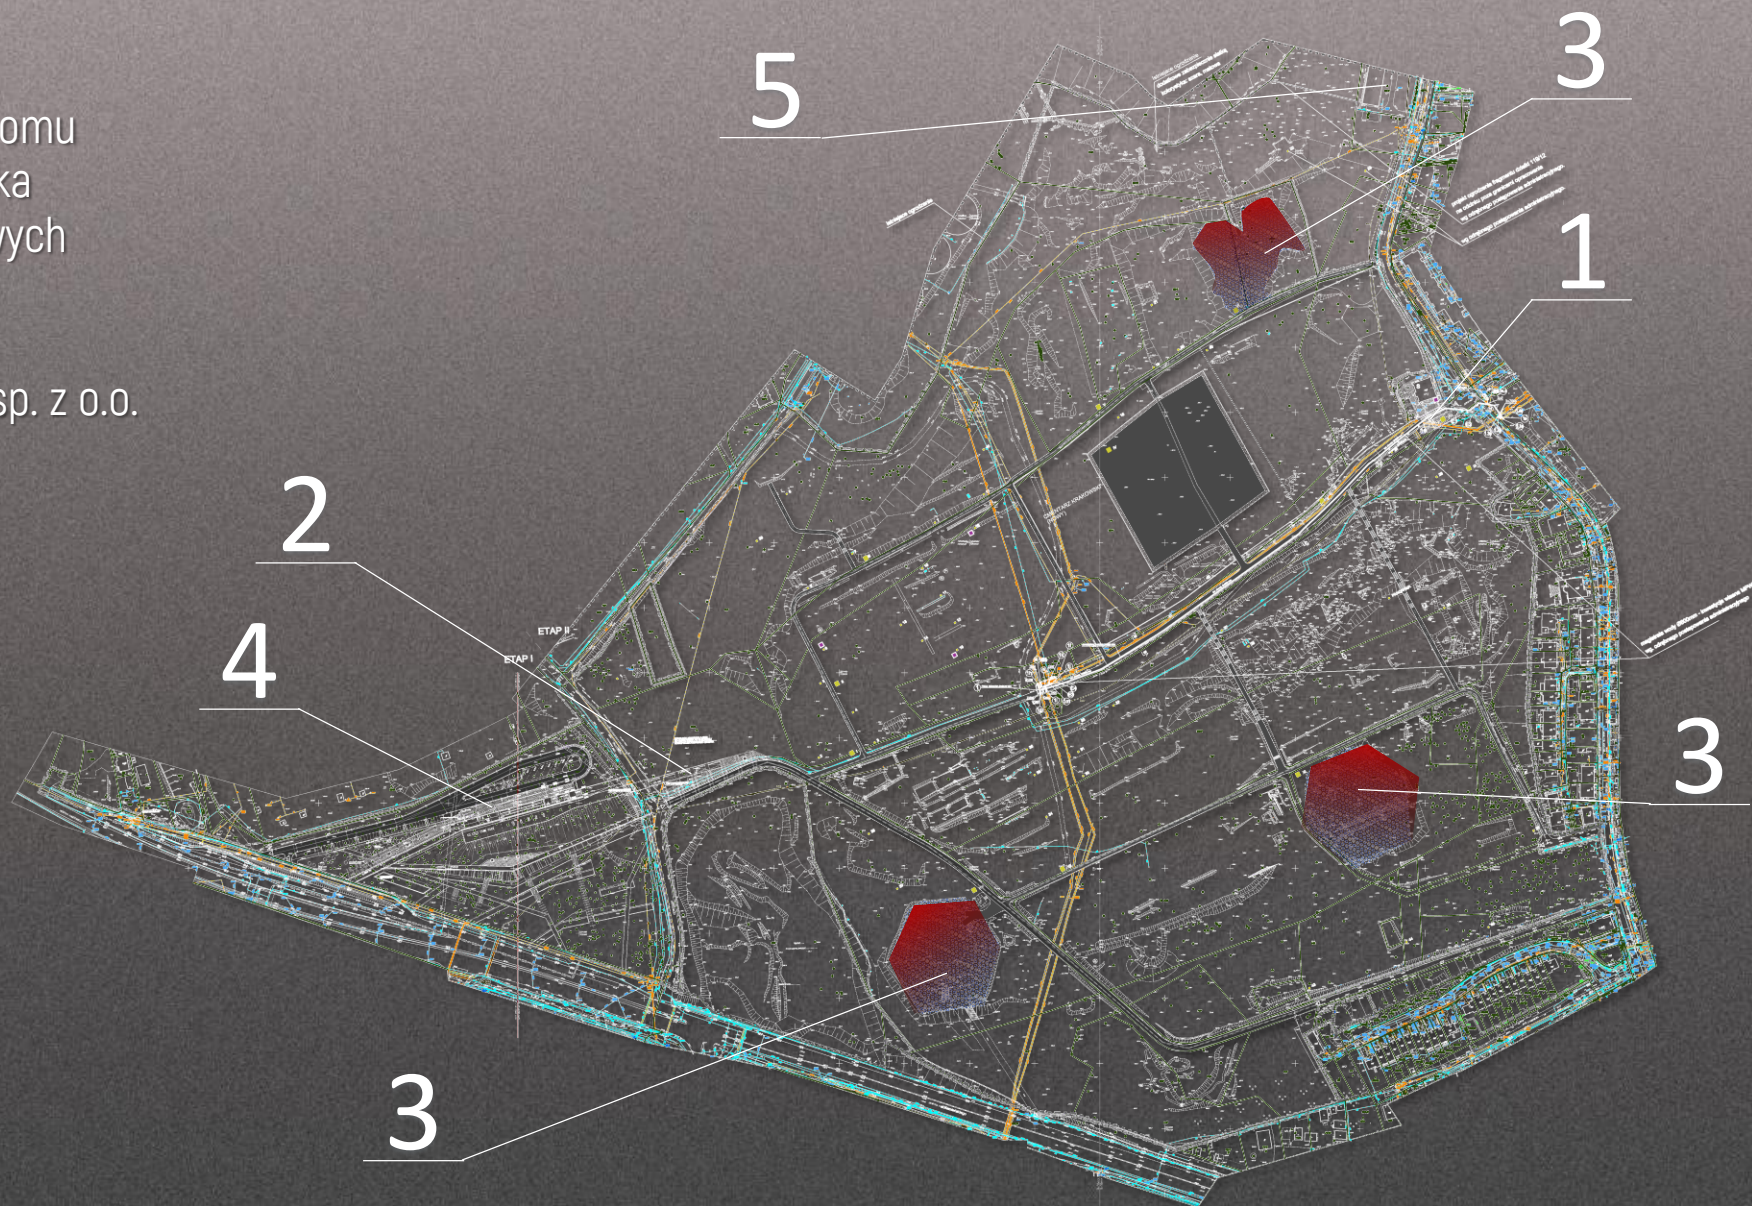

# STREFY WEJŚCIOWE WEDŁUG PROJEKTU AUTORSTWA GPP SP. Z O.O.

1. Strefa wejściowa przy Szarym Domu
2. Strefa wejściowa ul. Swoszowicka
3. Miejsca straceń/grobów masowych
4. Memoriał

Poza opracowaniem autorstwa GPP sp. z o.o. znajduje się:

5. Centrum Edukacyjne

Przebieg dróg i wejścia na teren upamiętnienia pozostają bez zmian

# RUCH ZWIEDZAJĄCYCH

- Ścieżki dla zwiedzających
- Ruch zwiedzających zorganizowany (grupowy)
- Ruch zwiedzających indywidualny
- Spodziewany ruch zwiedzających indywidualny i grupowy z kierunku Kraków -Bonarka

# ORGANIZACJA RUCHU KOŁOWEGO I RUCHU ZWIEDZAJĄCYCH

- ➔ Przewidywany główny kierunek ruchu do muzeum
- ➔ Przewidywany dodatkowy ruch od strony centrum miasta
- ➔ Przewidywany ruch zwiedzających podróżujących koleją