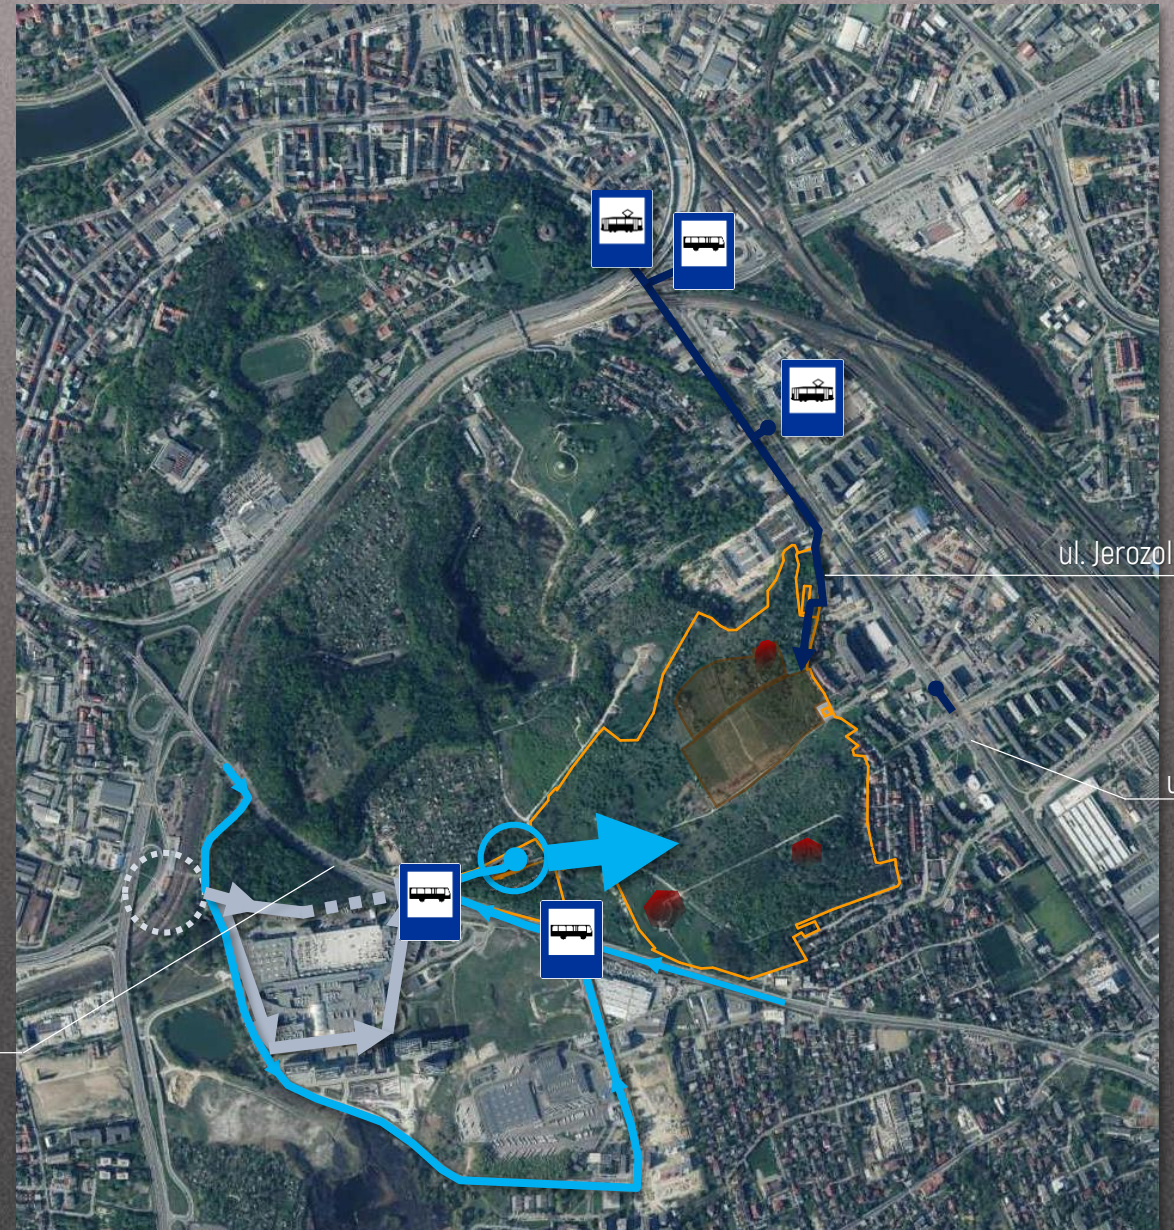

# RUCH ZWIEDZAJĄCYCH

- Ścieżki dla zwiedzających
- Ruch zwiedzających zorganizowany (grupowy)
- Ruch zwiedzających indywidualny
- Spodziewany ruch zwiedzających indywidualny i grupowy z kierunku Kraków -Bonarka

# ORGANIZACJA RUCHU KOŁOWEGO I RUCHU ZWIEDZAJĄCYCH

- ➔ Przewidywany główny kierunek ruchu do muzeum
- ➔ Przewidywany dodatkowy ruch od strony centrum miasta
- ➔ Przewidywany ruch zwiedzających podróżujących koleją

Przystanki tramwajowe

Przystanki autobusowe

Stacja Kraków-Bonarka (w budowie)

— Planowane Muzeum-Miejsce Pamięci

■ Miejsca straceń/Groby masowe

■ Cmentarze

ul. Kamieńskiego

ul. Jerozolimska

# ORGANIZACJA MIEJSC POSTOJOWYCH

- Ścieżka edukacyjna
- Ruch zwiedzających zorganizowany (grupowy)
- Ruch zwiedzających indywidualny

— Planowane Muzeum-Miejsce Pamięci

■ Miejsca straceń/Groby masowe

■ Cmentarze na terenie  
Miejsca Pamięci KL Płaszów